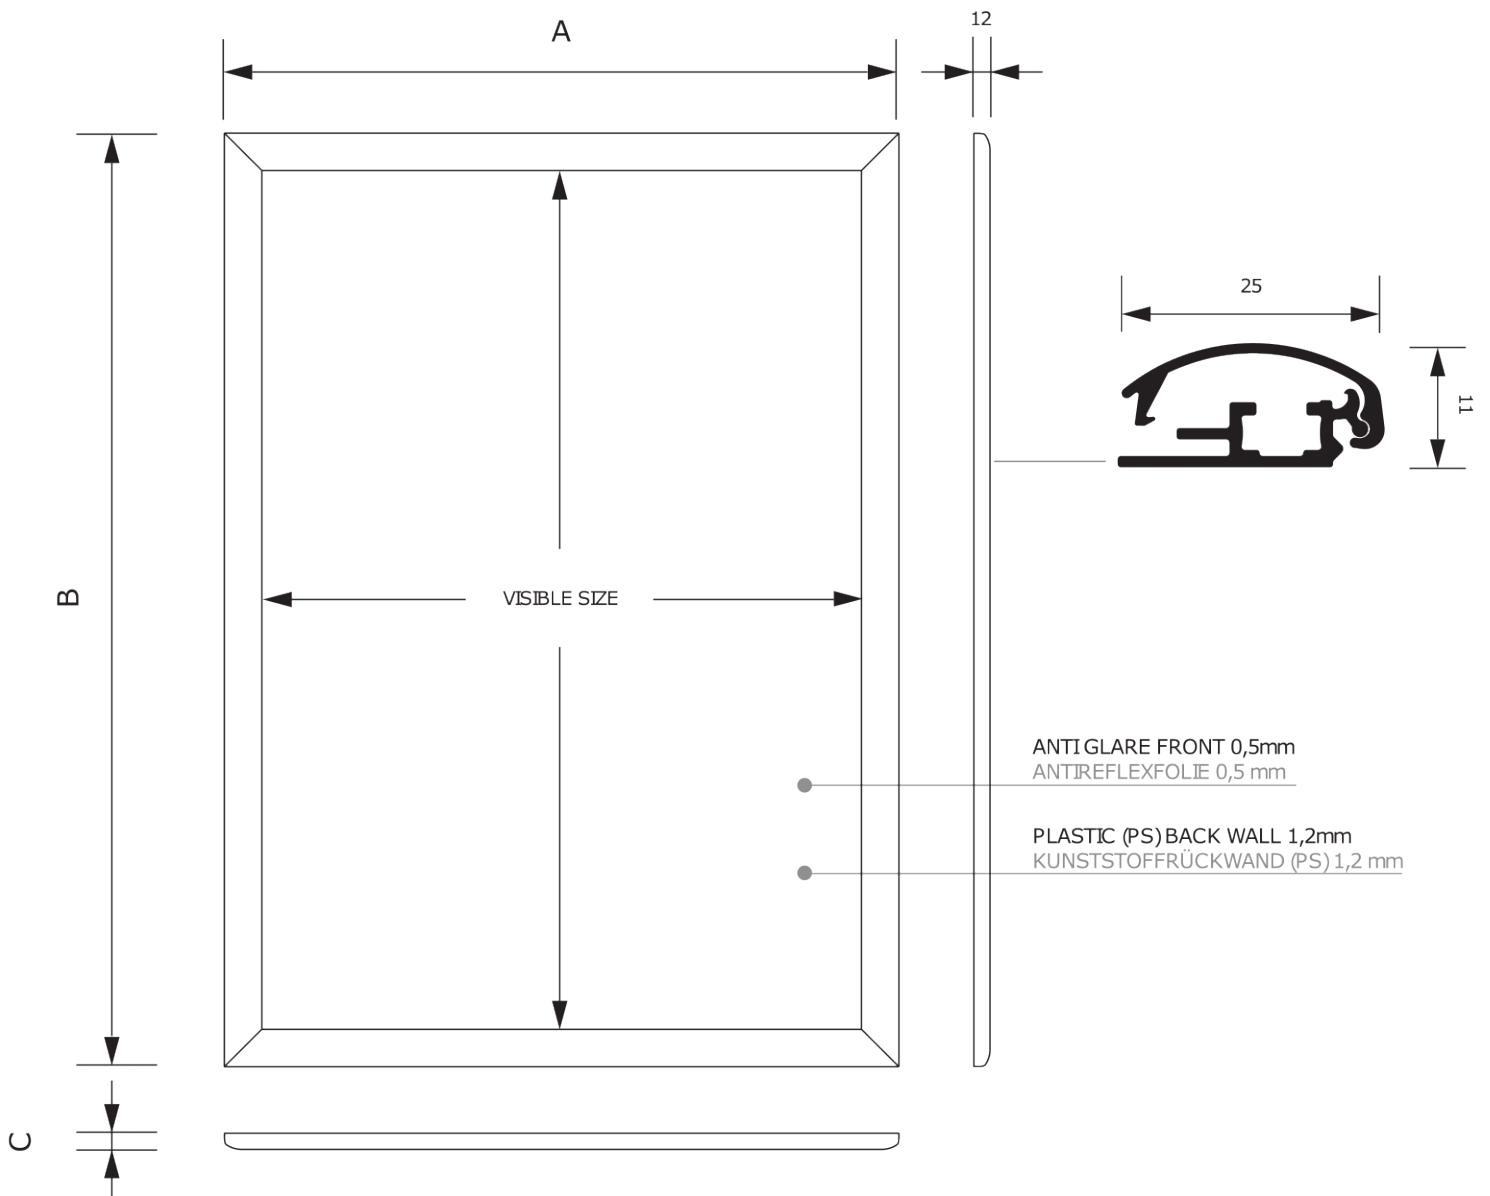

PRODUKTBLATT

Klapprahmen Standard 50x70 cm Gehrung Ecken 25 mm Holz

KR50x70G25LB

- Perfekt für Plakatgrößen von DIN A5 bis A1 Format
- Schneller Plakatwechsel
- Gehrungsecken

PRODUKTBLATT

Klapprahmen Standard 50x70 cm Gehrung Ecken 25 mm Holz

KR50x70G25LB

PRODUKTBLATT

Klapprahmen Standard 50x70 cm Gehrung Ecken 25 mm Holz

KR50x70G25LB

SKU	Maße (mm) (A x B x C)	Ausrichtung	Sichtbare Größe (mm)	Format (mm)	Leistung (W)
KR50x70G25LB	531 x 731 x 11	Senkrecht	490 x 690 mm	500 x 700 mm	-

Beleuchtung	Lichtfarbe (K)	Helligkeit (cd)	Lichtintensität (lx)	Nettogewicht (kg)	Gesamtgewicht (kg)
Nein	-	-	-	1,29	1,80

Verpackungseinheit 1 (mm)	Verpackungseinheit 2 (mm)	Verpackungseinheit 3 (mm)	Palette Stückzahl	Palettengewicht (kg)	Palettenart
740 x 540 x 20	-	-	194	356	EUR

Produktzertifizierung	EAN
Nein	8596052191411

GRÖSSENTABELLE

Klapprahmen Standard 50x70 cm Gehrung Ecken 25 mm Holz

KR50x70G25LB