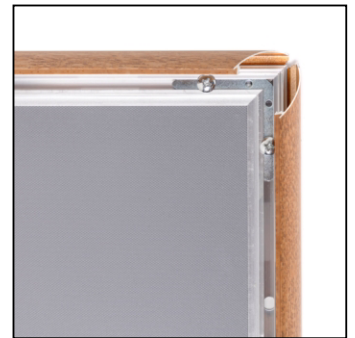

PRODUKTBLATT

Klapprahmen Standard 50x70 cm Gehrung Ecken 25 mm Holz

KR50x70G25LB

- Perfekt für Plakatgrößen von DIN A5 bis A1 Format
- Schneller Plakatwechsel
- Gehrungsecken

PRODUKTBLATT

Klapprahmen Standard 50x70 cm Gehrung Ecken 25 mm Holz

KR50x70G25LB

PRODUKTBLATT

Klapprahmen Standard 50x70 cm Gehrung Ecken 25 mm Holz

KR50x70G25LB

SKU	Maße (mm) (A x B x C)	Ausrichtung	Sichtbare Größe (mm)	Format (mm)	Leistung (W)
KR50x70G25LB	531 x 731 x 11	Senkrecht	490 x 690 mm	500 x 700 mm	-

Beleuchtung	Lichtfarbe (K)	Helligkeit (cd)	Lichtintensität (lx)	Nettogewicht (kg)	Gesamtgewicht (kg)
Nein	-	-	-	1,29	1,80

Verpackungseinheit 1 (mm)	Verpackungseinheit 2 (mm)	Verpackungseinheit 3 (mm)	Palette Stückzahl	Palettengewicht (kg)	Palettenart
740 x 540 x 20	-	-	194	356	EUR