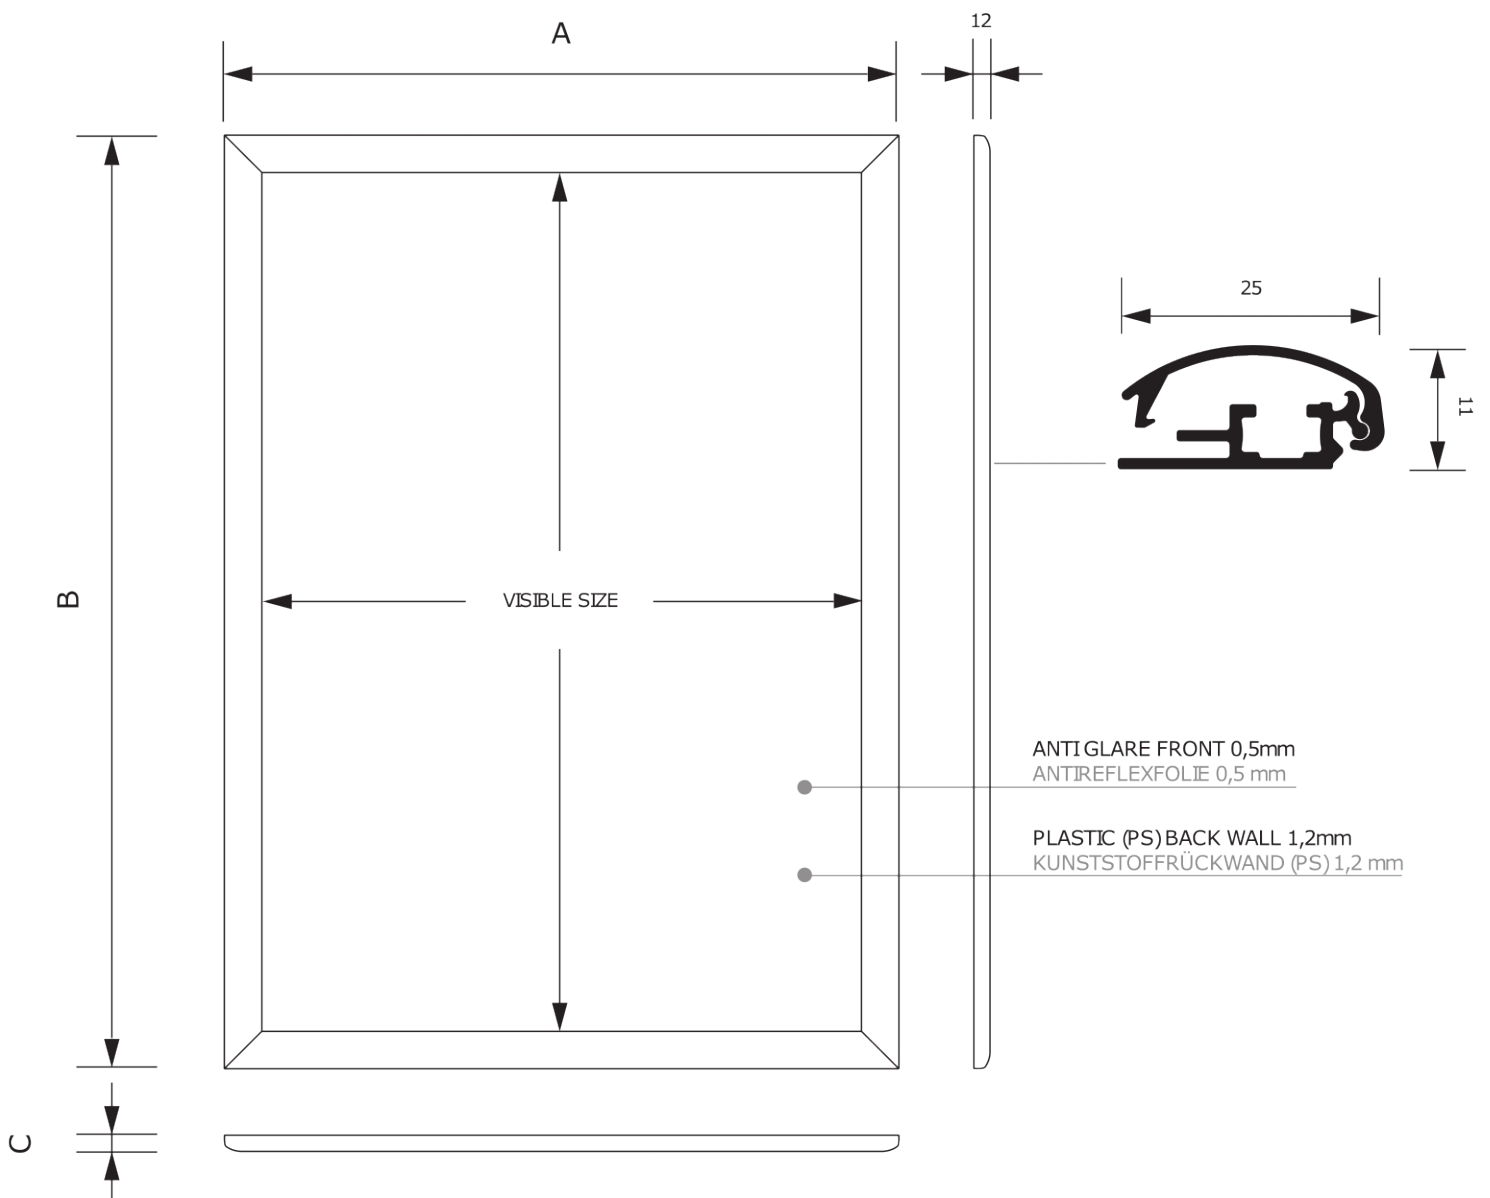

PRODUKTBLATT

Klapprahmen Standard A1 Gehrung Ecken 25 mm Holz

KRA1G25LB

- Perfekt für Plakatgrößen von DIN A5 bis A1 Format
- Schneller Plakatwechsel
- Gehrungsecken

PRODUKTBLATT

Klapprahmen Standard A1 Gehrung Ecken 25 mm Holz

KRA1G25LB

PRODUKTBLATT

Klapprahmen Standard A1 Gehrung Ecken 25 mm Holz

KRA1G25LB

| SKU | Maße (mm) (A x B x C) | Ausrichtung | Sichtbare Größe (mm) | Format (mm) | Leistung (W) |
|-----------|--------------------------|-------------|----------------------|-------------------|--------------|
| KRA1G25LB | 625 x 872 x 11 | Senkrecht | 574 x 821 mm | A1 (594 x 841 mm) | - |

| Verpackungseinheit 1 (mm) | Verpackungseinheit 2 (mm) | Verpackungseinheit 3 (mm) | Palette Stückzahl | Palettengewicht (kg) | Palettenart |
|------------------------------|------------------------------|------------------------------|-------------------|----------------------|-------------|
| 881 x 634 x 20 | - | - | 100 | 254 | EUR |

| Produktzertifizierung | EAN |
|-----------------------|---------------|
| Nein | 8596052191442 |

GRÖSSENTABELLE

Klapprahmen Standard A1 Gehrung Ecken 25 mm Holz

KRA1G25LB