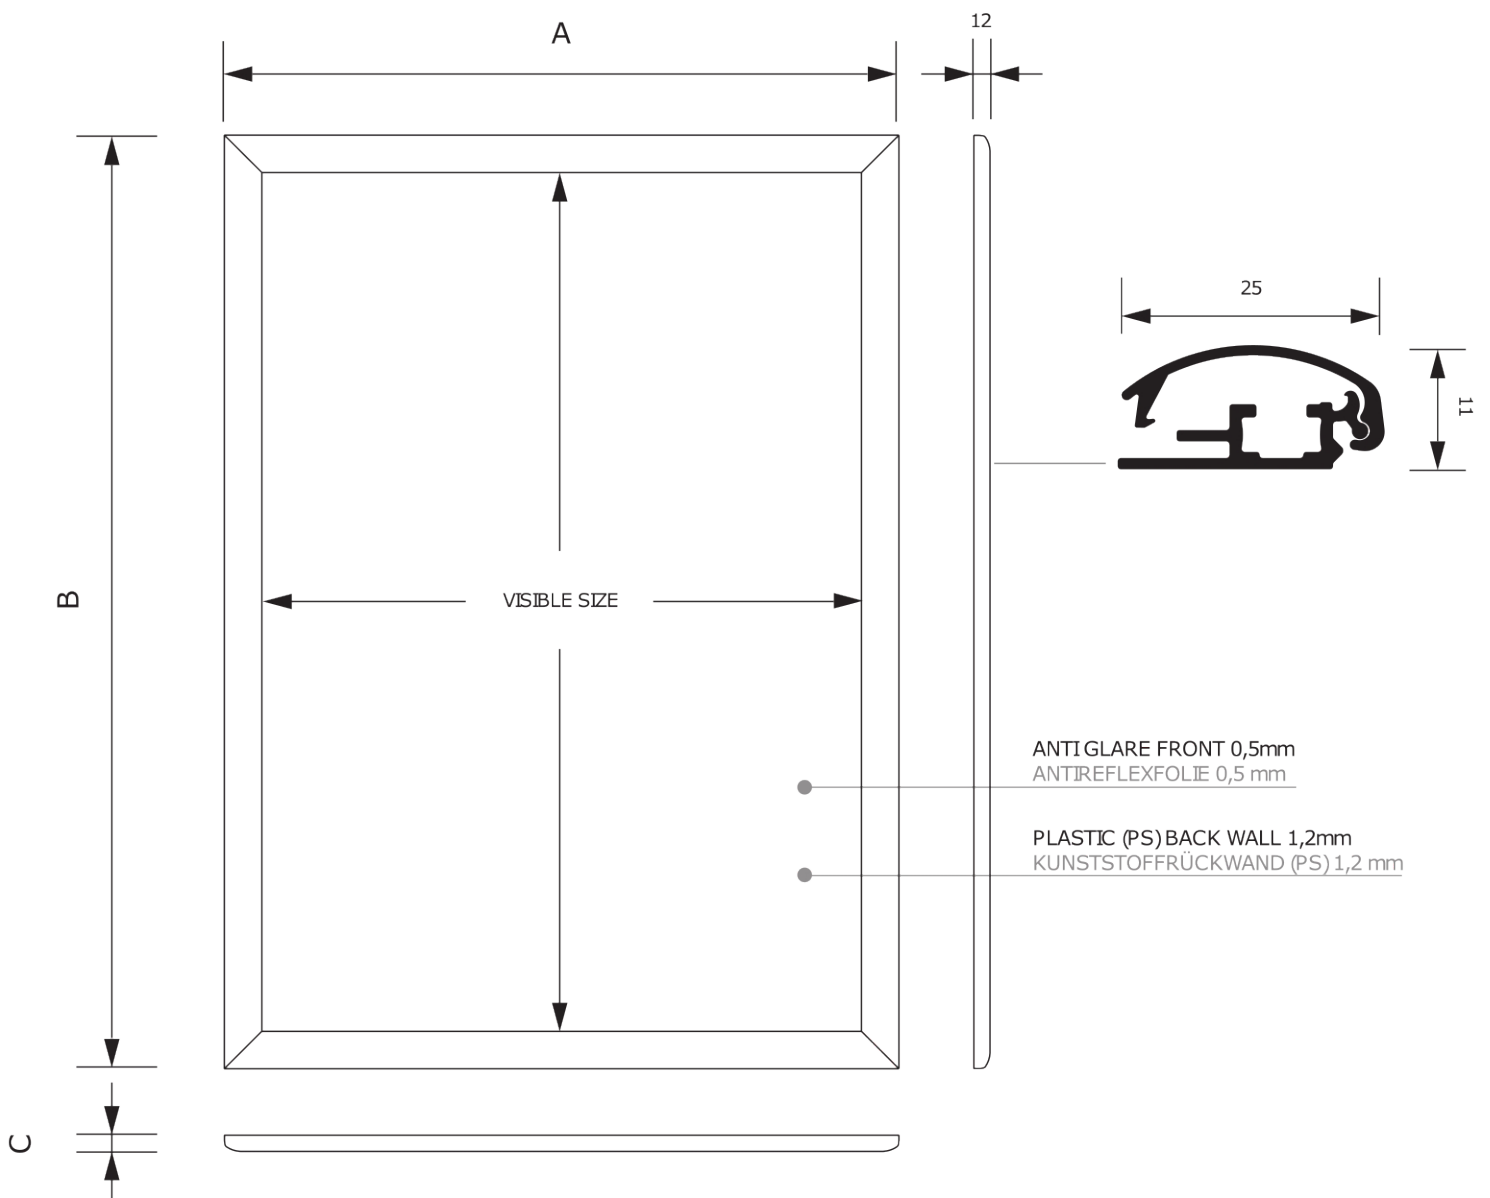

## Klapprahmen Standard A5 Gehrung Ecken 25 mm Holz

KRA5G25LB

- Perfekt für Plakatgrößen von DIN A5 bis A1 Format
- Schneller Plakatwechsel
- Gehrungsecken

## Klapprahmen Standard A5 Gehrung Ecken 25 mm Holz

KRA5G25LB

## Klapprahmen Standard A5 Gehrung Ecken 25 mm Holz

KRA5G25LB

SKU	Maße (mm) (A x B x C)	Ausrichtung	Sichtbare Größe (mm)	Format (mm)	Leistung (W)
KRA5G25LB	179 x 241 x 11	Senkrecht	128 x 190 mm	A5 (148 x 210 mm)	-

# GRÖSSENTABELLE