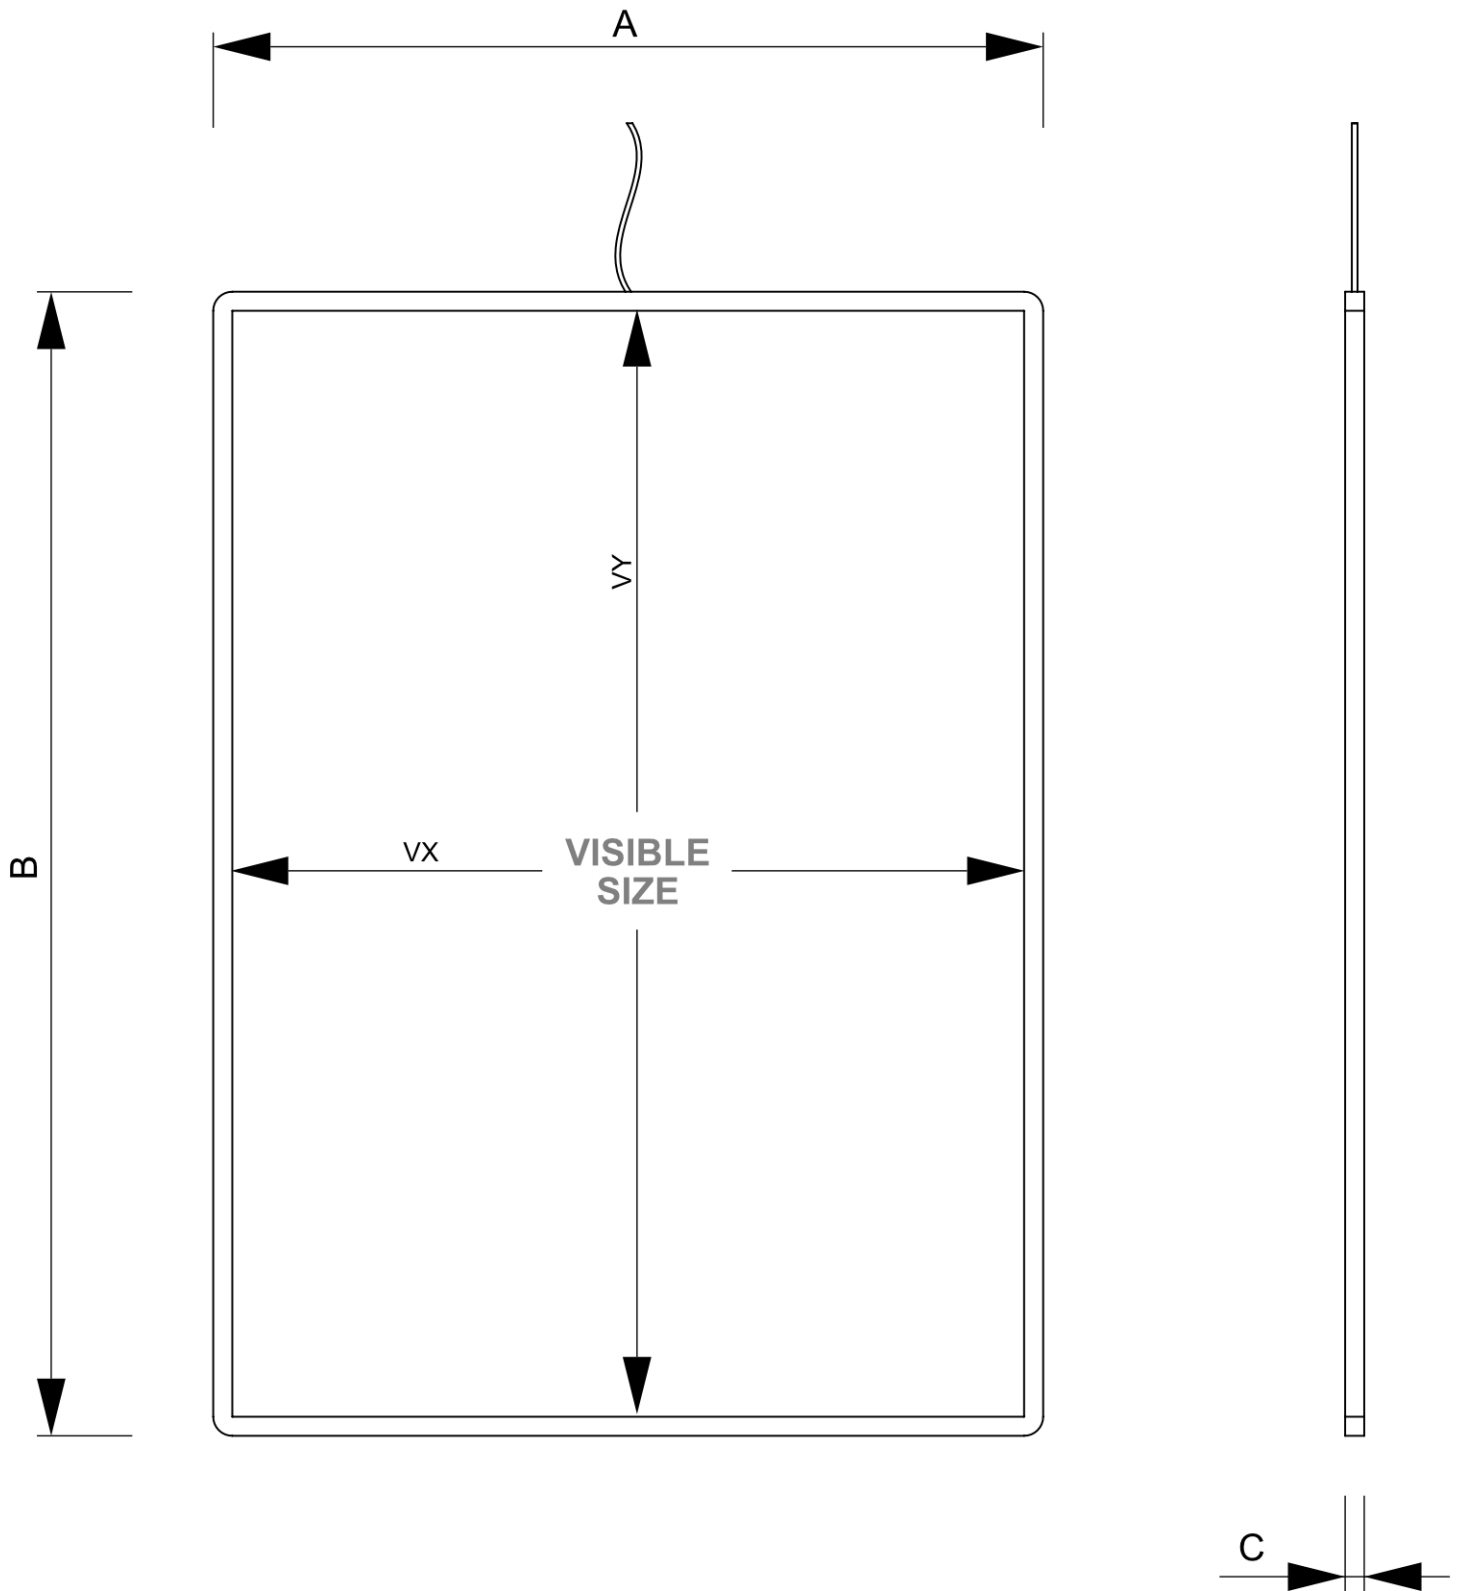

LED Einschubrahmen Slim A1

SFSA1LED

- Schlankes und anspruchsvolles Design
- Schneller und einfacher Plakatwechsel zum Einschieben von oben
- Leicht an der Wand zu montieren
- Ideale Leuchtwerbung für Schaufenster

LED Einschubrahmen Slim A1

SFSA1LED

PRODUKTBLATT

LED Einschubrahmen Slim A1

SFSA1LED

BASISINFORMATIONEN

SKU	Sizes (mm) (A x B x C)	Format (mm)	Sichtbare Größe (mm) (VXxVY)	Lochabstand (mm) (XxY)
SFSA1LED	605 x 850 x 10	A1 (594 x 841 mm)	583 x 828 mm	-

Ausrichtung	Weight (kg)
Senkrecht	4,35

ELEKTRISCHE PARAMETER

Beleuchtung	Lichtfarbe (K)	Helligkeit (cd)	Lichtintensität (lx)	Leistung (W)
Ja	+/- 9500 K	5200	-	36 W

VERPACKUNGSGINFORMATIONEN

Verpackungseinheit 1 (mm)	Verpackungseinheit 2 (mm)	Verpackungseinheit 3 (mm)
1035 x 710 x 72	-	-