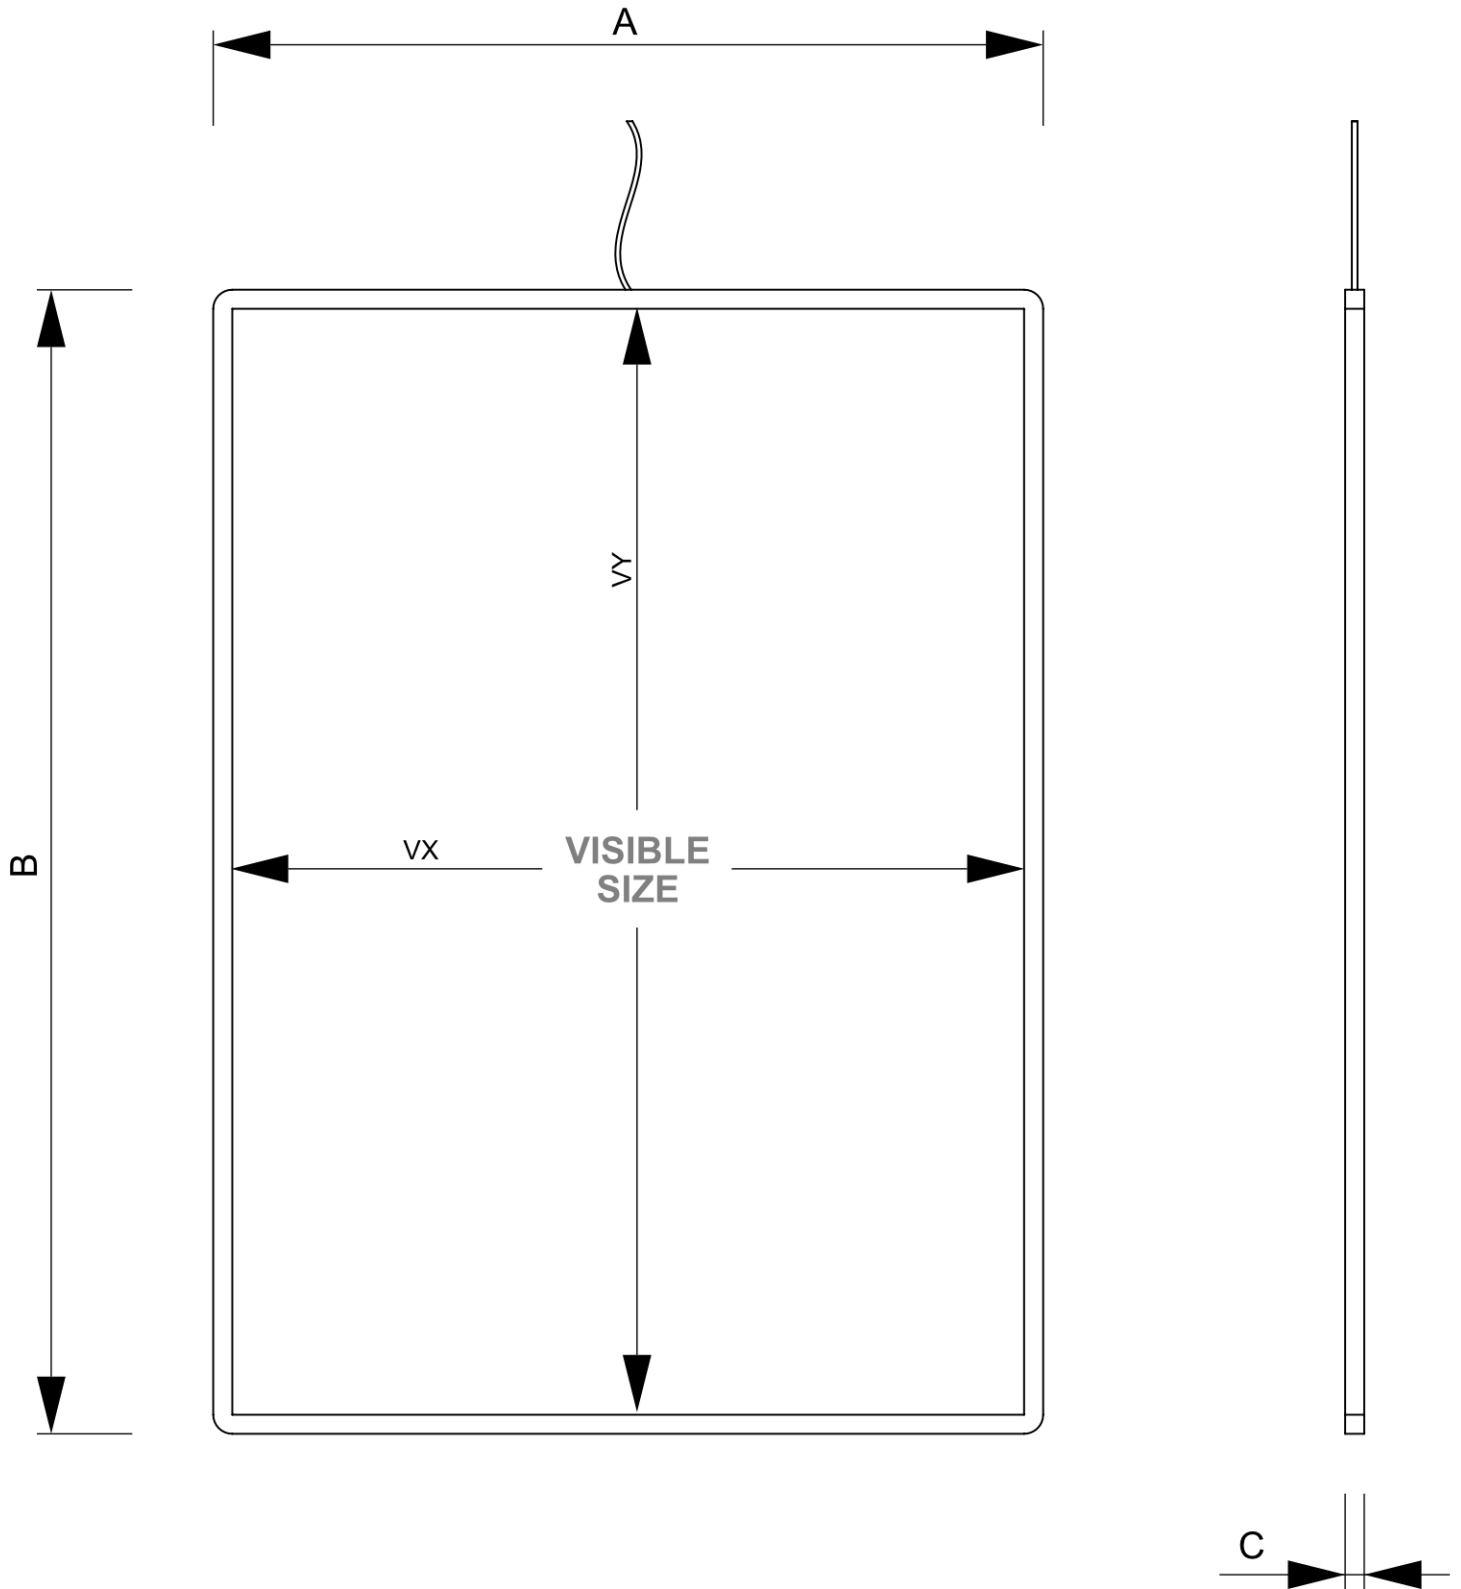

LED Einschubrahmen Slim A2

SFSA2LED