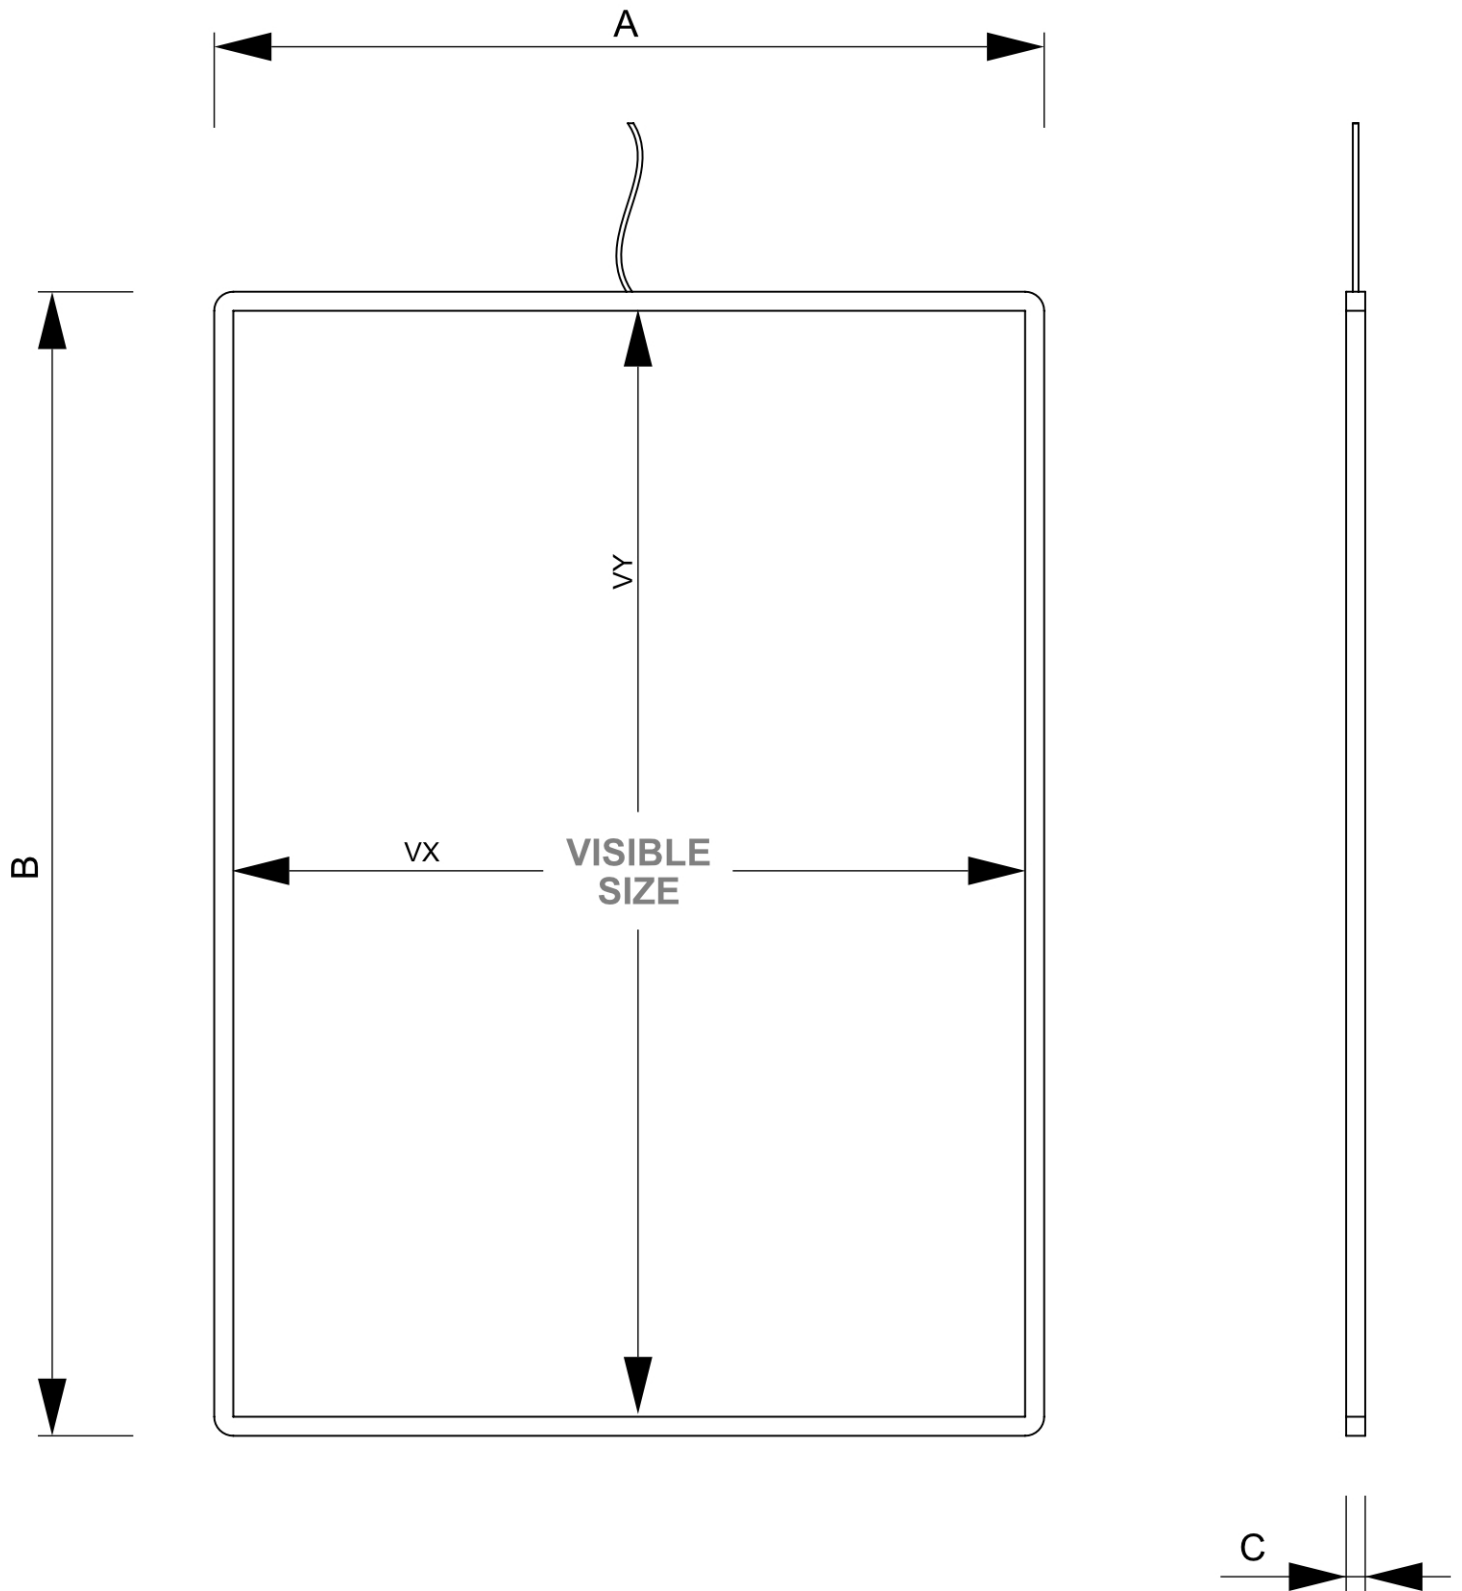

LED Einschubrahmen Slim A3

SFSA3LED