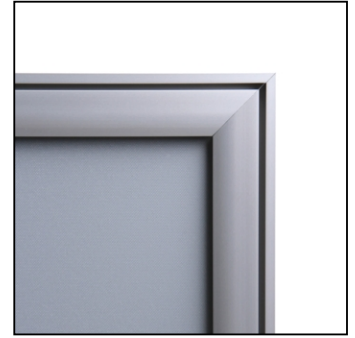

Design Klapprahmen Compasso® 70 x 100 cm Gehrung Ecken 37 mm

KR70x100G37

- Klapprahmen 70 x 100 cm Silber-Profil
- Gehrung Ecken mit 37 mm patentierter Designrahmen
- Blendfreie UV-beständige Posterfolie

PRODUKTBLATT

Design Klapprahmen Compasso® 70 x 100 cm Gehrung Ecken 37 mm

KR70x100G37

PRODUKTBLATT

Design Klapprahmen Compasso® 70 x 100 cm Gehrung Ecken 37 m

KR70x100G37

BASISINFORMATIONEN

SKU	Sizes (mm) (A x B x C)	Format (mm)	Sichtbare Größe (mm) (VXxVY)	Lochabstand (mm) (XxY)
-----	---------------------------	-------------	---------------------------------	---------------------------