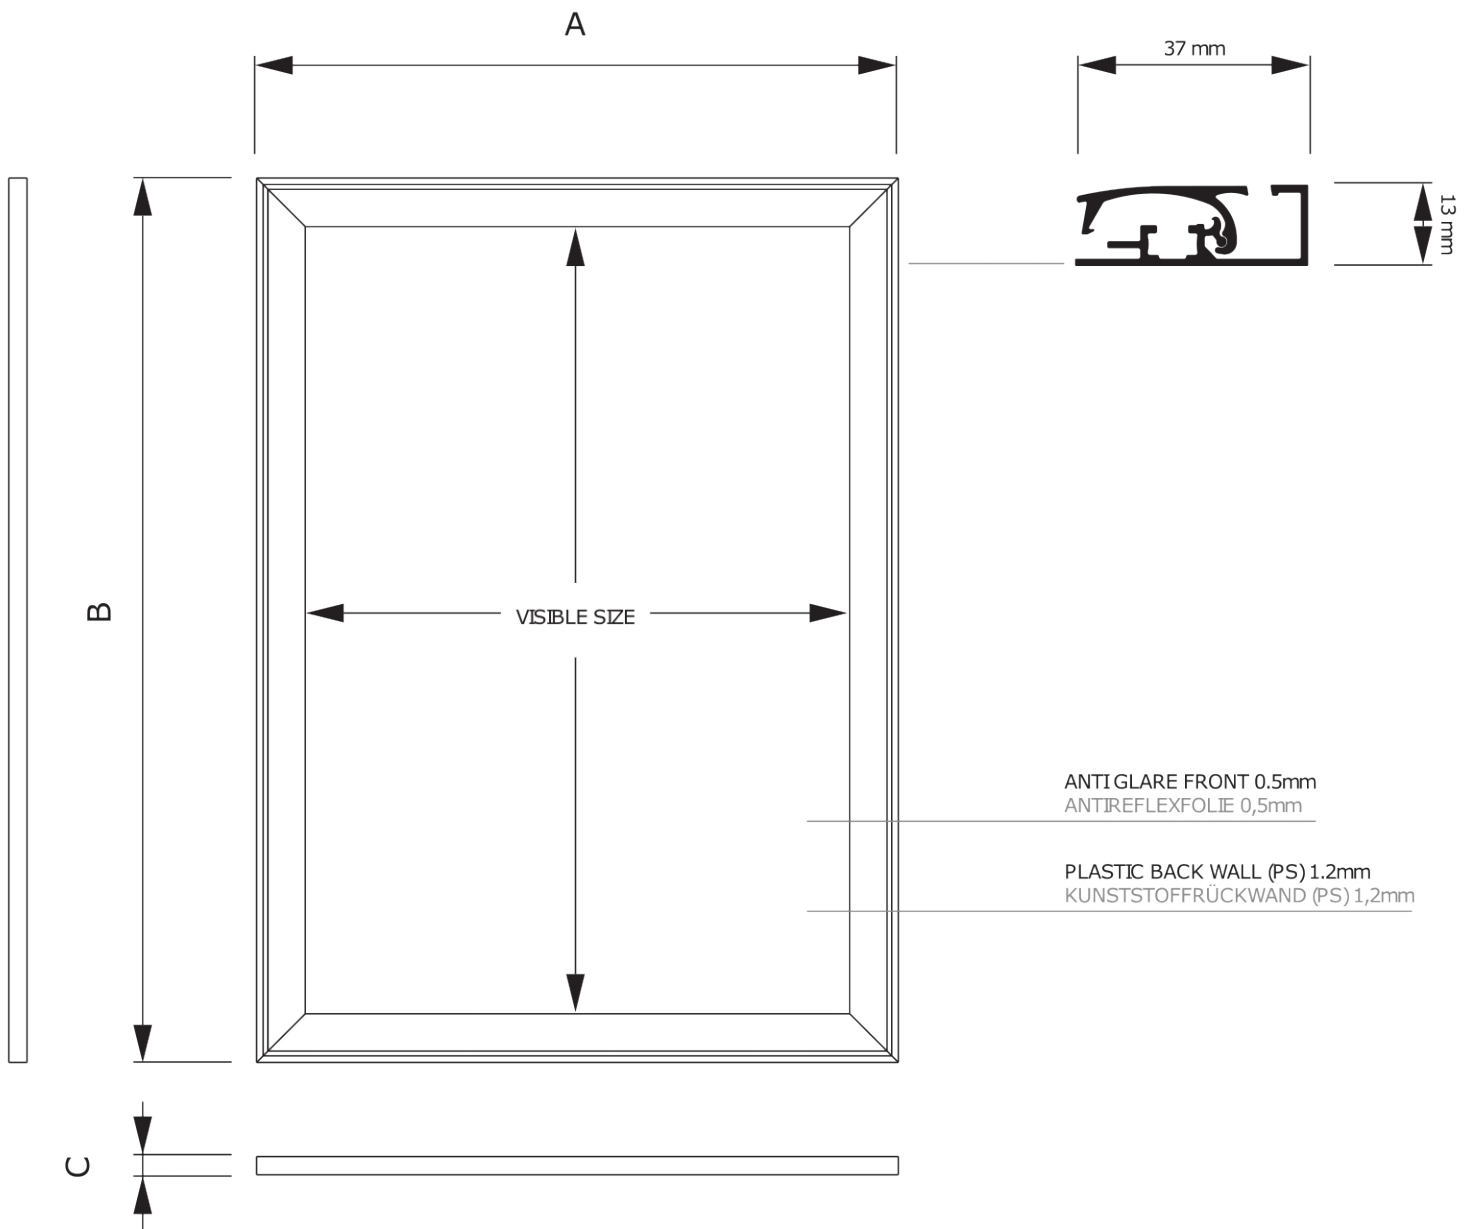

Design Klapprahmen Compasso® 70 x 100 cm Gehrung Ecken 37 mm

KR70x100G37

- Klapprahmen 70 x 100 cm Silber-Profil
- Gehrung Ecken mit 37 mm patentierter Designrahmen
- Blendfreie UV-beständige Posterfolie

PRODUKTBLATT

Design Klapprahmen Compasso® 70 x 100 cm Gehrung Ecken 37 mm

KR70x100G37

PRODUKTBLATT

Design Klapprahmen Compasso® 70 x 100 cm Gehrung Ecken 37 m

KR70x100G37

BASISINFORMATIONEN

SKU	Sizes (mm) (A x B x C)	Format (mm)	Sichtbare Größe (mm) (VXxVY)	Lochabstand (mm) (XxY)
-----	---------------------------	-------------	---------------------------------	---------------------------

KR70x100G37	754 x 1054 x 13	700 x 1000 mm	682 x 982 mm	-
-------------	-----------------	---------------	--------------	---

Ausrichtung	Weight (kg)
-------------	-------------

Senkrecht	2,90
-----------	------

VERPACKUNGSMFORMATIONEN

Verpackungseinheit 1 (mm)	Verpackungseinheit 2 (mm)	Verpackungseinheit 3 (mm)
------------------------------	------------------------------	------------------------------

1075 x 775 x 30	-	-
-----------------	---	---