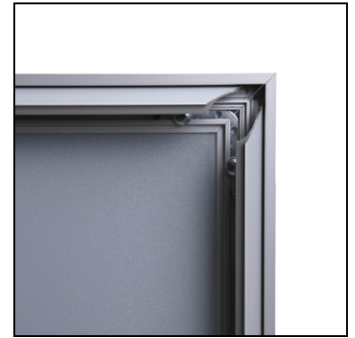

Design Klapprahmen Compasso® 70 x 100 cm Gehrung Ecken 37 mm

KR70x100G37

- Klapprahmen 70 x 100 cm Silber-Profil
- Gehrung Ecken mit 37 mm patentierter Designrahmen
- Blendfreie UV-beständige Posterfolie

PRODUKTBLATT

Design Klapprahmen Compasso® 70 x 100 cm Gehrung Ecken 37 mm

KR70x100G37

PRODUKTBLATT

Design Klapprahmen Compasso® 70 x 100 cm Gehrung Ecken 37 m

KR70x100G37

BASISINFORMATIONEN

SKU	Sizes (mm) (A x B x C)	Format (mm)	Sichtbare Größe (mm) (VXxVY)	Lochabstand (mm) (XxY)
-----	---------------------------	-------------	---------------------------------	---------------------------