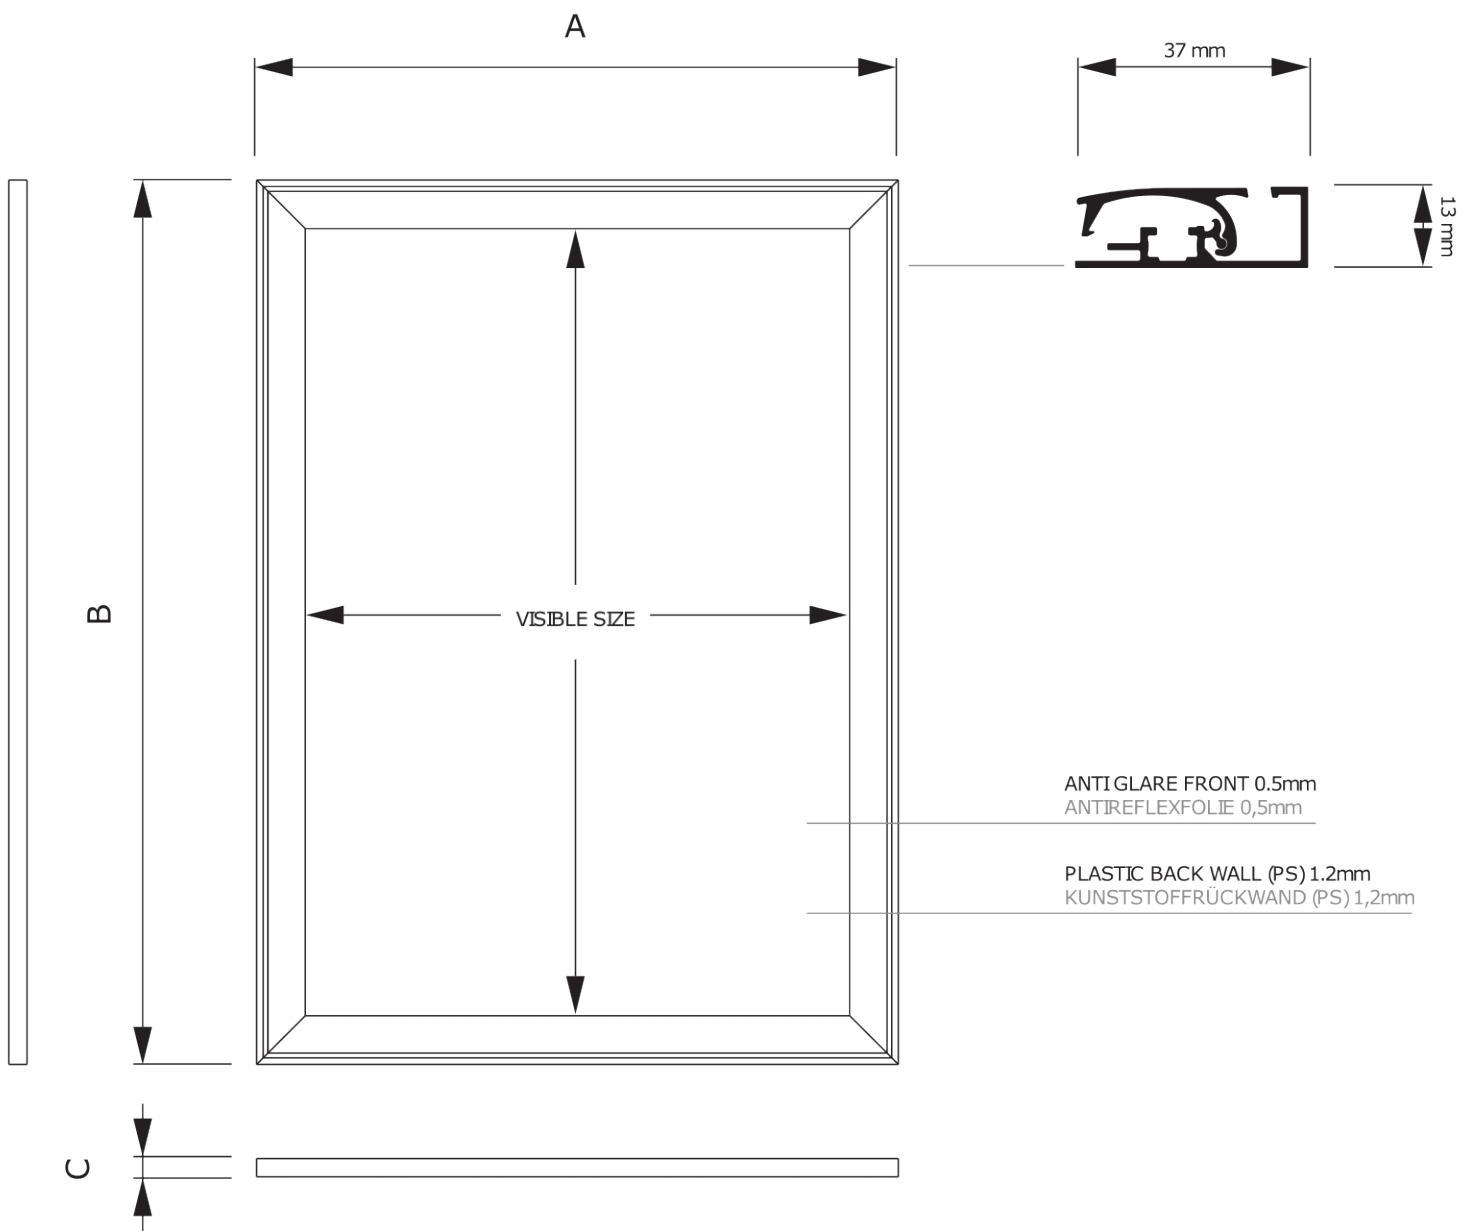

## Design Klapprahmen Compasso® A2 Gehrung Ecken 37 mm

KRA2G37

- Klapprahmen A2 Silber-Profil
- Gehrung Ecken mit 37 mm patentierter Designrahmen
- Blendfreie UV-beständige Posterfolie

## Design Klapprahmen Compasso® A2 Gehrung Ecken 37 mm

KRA2G37

### BASISINFORMATIONEN

SKU	Sizes (mm) (A x B x C)	Format (mm)	Sichtbare Größe (mm) (VXxVY)	Lochabstand (mm) (XxY)
KRA2G37	474 x 648 x 13	A2 (420 x 594 mm)	402 x 576 mm	-

Ausrichtung	Weight (kg)
Senkrecht	1,47