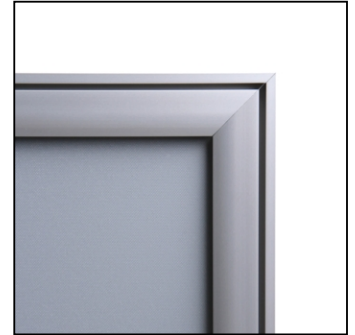

## Design Klapprahmen Compasso® A4 Gehrung Ecken 37 mm

KRA4G37

- Klapprahmen A4 Silber-Profil
- Gehrung Ecken mit 37 mm patentierter Designrahmen
- Blendfreie UV-beständige Posterfolie

## Design Klapprahmen Compasso® A4 Gehrung Ecken 37 mm

KRA4G37