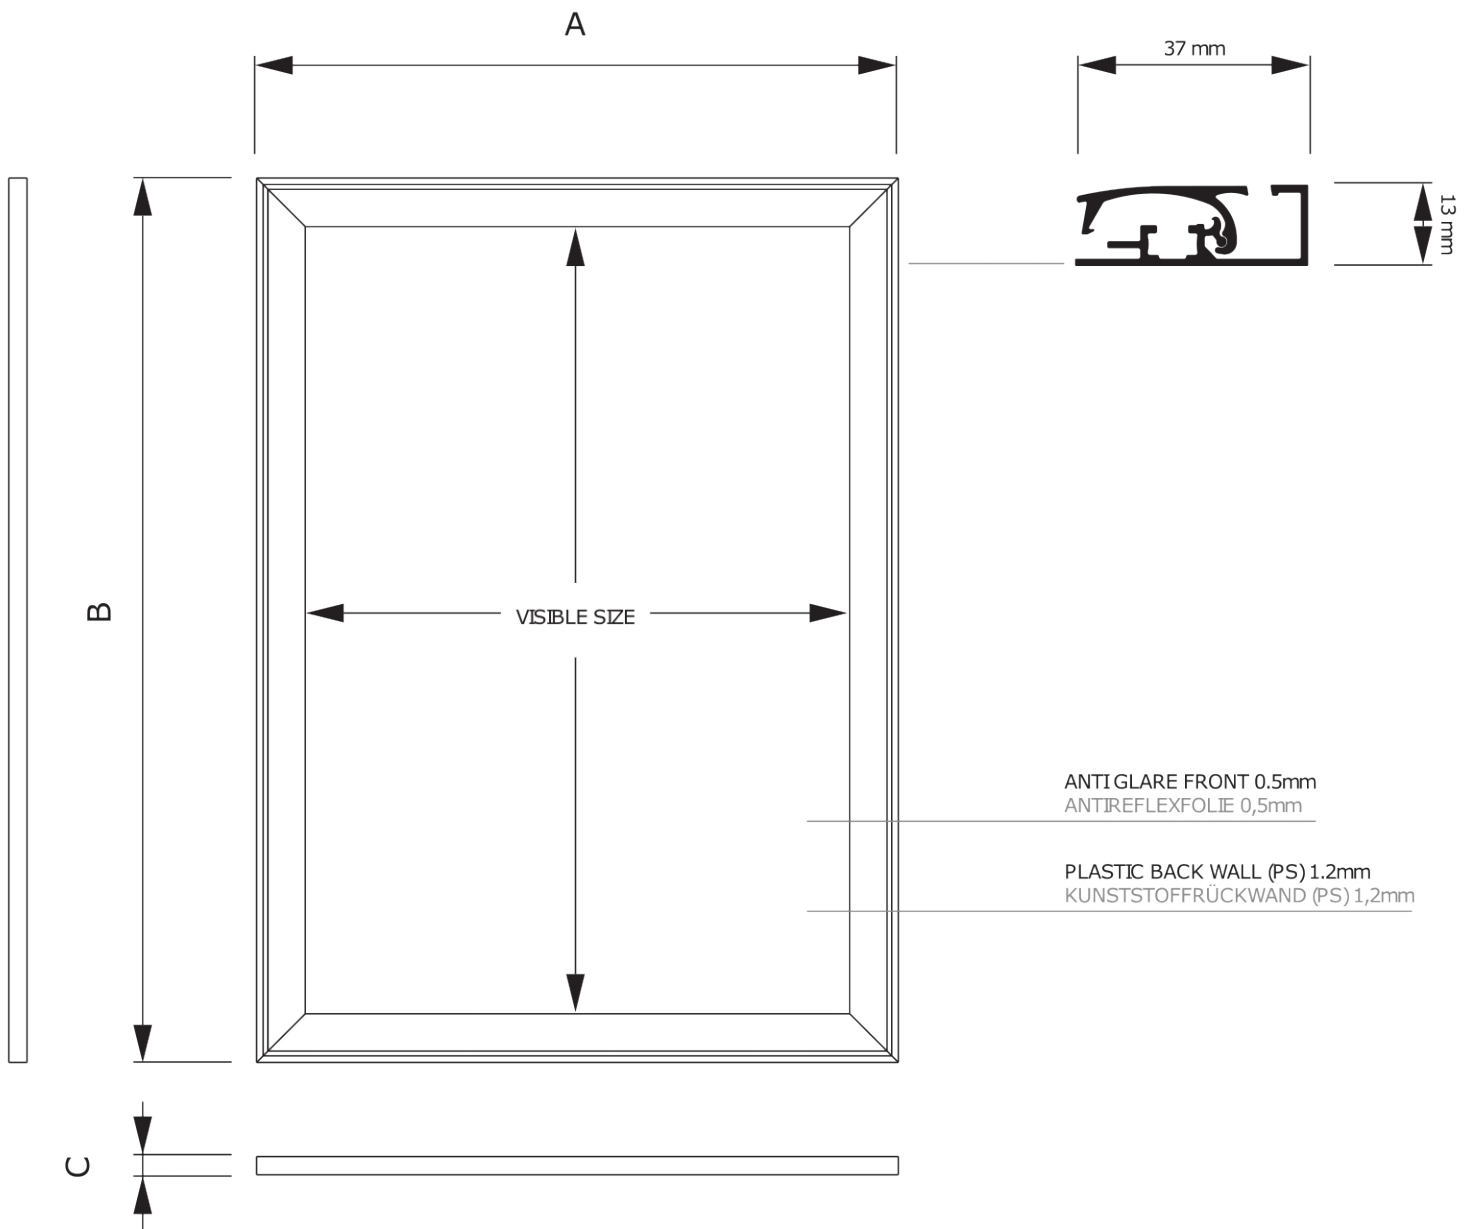

## Design Klapprahmen Compasso® A4 Gehrung Ecken 37 mm

KRA4G37

- Klapprahmen A4 Silber-Profil
- Gehrung Ecken mit 37 mm patentierter Designrahmen
- Blendfreie UV-beständige Posterfolie

## Design Klapprahmen Compasso® A4 Gehrung Ecken 37 mm

KRA4G37

### BASISINFORMATIONEN

SKU	Sizes (mm) (A x B x C)	Format (mm)	Sichtbare Größe (mm) (VXxVY)	Lochabstand (mm) (XxY)
KRA4G37	264 x 351 x 13	A4 (210 x 297 mm)	192 x 279 mm	-

Ausrichtung	Weight (kg)
Senkrecht	0,71