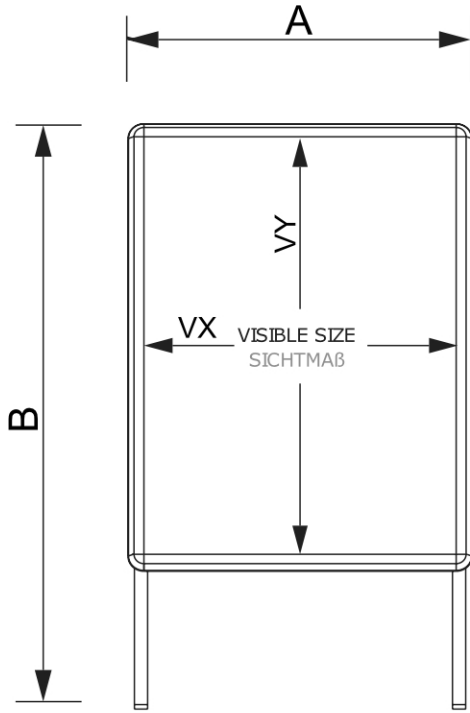

PRODUKTBLATT

Kundenstopper 50 x 70 cm Rondo Ecken 32 mm

ZP50X70R32ME

- Bestseller dank einfachem, stabilem Profil
- Innengebrauch
- Doppelseitig

Kundenstopper 50 x 70 cm Rondo Ecken 32 mm

ZP50X70R32ME

WEATHER RESISTANT POSTER BAG
WETTERFESTE POSTERTASCHE

METAL BACKWALL 0.5mm
METALLRÜCKWAND 0,5 mm

ACCESSORIES ZUBEHÖR

(ZPTOPCARD)
TOPCARD
TOPSCHILD

(TSZP)
SET TOPCARD+WIREFRAME HOLDER
TOPSCHILD UND HALTERUNG - SET

(ZPHOLDER)
TOPCARD HOLDER
TOPSCHILD-HALTER

(LHZP)
LEAFLET BASKET
PROSPEKTKORB

PRODUKTBLATT

Kundenstopper 50 x 70 cm Rondo Ecken 32 mm

ZP50X70R32ME

BASISINFORMATIONEN

SKU	Sizes (mm) (A x B x C)	Format (mm)	Sichtbare Größe (mm) (VXxVY)	Lochabstand (mm) (XxY)
ZP50X70R32ME	545 x 1015 x 665	500 x 700 mm	482 x 682 mm	-

Ausrichtung	Weight (kg)
Waagrecht	6,39

VERPACKUNGSGEOMETRIE

Verpackungseinheit 1 (mm)	Verpackungseinheit 2 (mm)	Verpackungseinheit 3 (mm)
1080 x 625 x 125	-	-

Palette Stückzahl	Palettengewicht (kg)	Palettenart
19	163	EUR