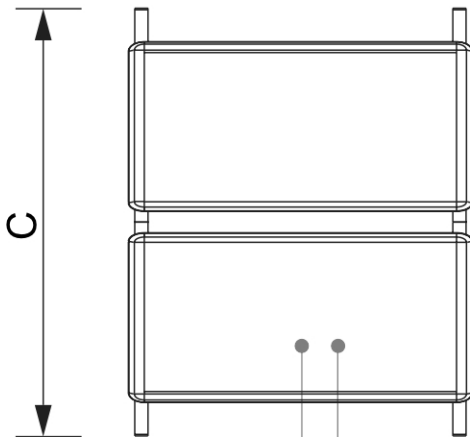

PRODUKTBLATT

Kundenstopper 50 x 70 cm Rondo Ecken 32 mm

ZP50X70R32ME

- Bestseller dank einfachem, stabilem Profil
- Innengebrauch
- Doppelseitig

Kundenstopper 50 x 70 cm Rondo Ecken 32 mm

ZP50X70R32ME

WEATHER RESISTANT POSTER BAG
WETTERFESTE POSTERTASCHE

METAL BACKWALL 0.5mm
METALLRÜCKWAND 0,5 mm

ACCESSORIES ZUBEHÖR

(ZPTOPCARD)
TOPCARD
TOPSCHILD

(TSZP)
SET TOPCARD+WIREFRAME HOLDER
TOPSCHILD UND HALTERUNG - SET

(ZPHOLDER)
TOPCARD HOLDER
TOPSCHILD-HALTER

(LHZP)
LEAFLET BASKET
PROSPEKTKORB

PRODUKTBLATT

Kundenstopper 50 x 70 cm Rondo Ecken 32 mm

ZP50X70R32ME

BASISINFORMATIONEN

SKU	Sizes (mm) (A x B x C)	Format (mm)	Sichtbare Größe (mm) (VXxVY)	Lochabstand (mm) (XxY)
ZP50X70R32ME	545 x 1015 x 665	500 x 700 mm	482 x 682 mm	-

Ausrichtung	Weight (kg)
Waagrecht	6,39

VERPACKUNGSGEOMETRIE

Verpackungseinheit 1 (mm)	Verpackungseinheit 2 (mm)	Verpackungseinheit 3 (mm)
1080 x 625 x 125	-	-

Palette Stückzahl	Palettengewicht (kg)	Palettenart
19	163	EUR