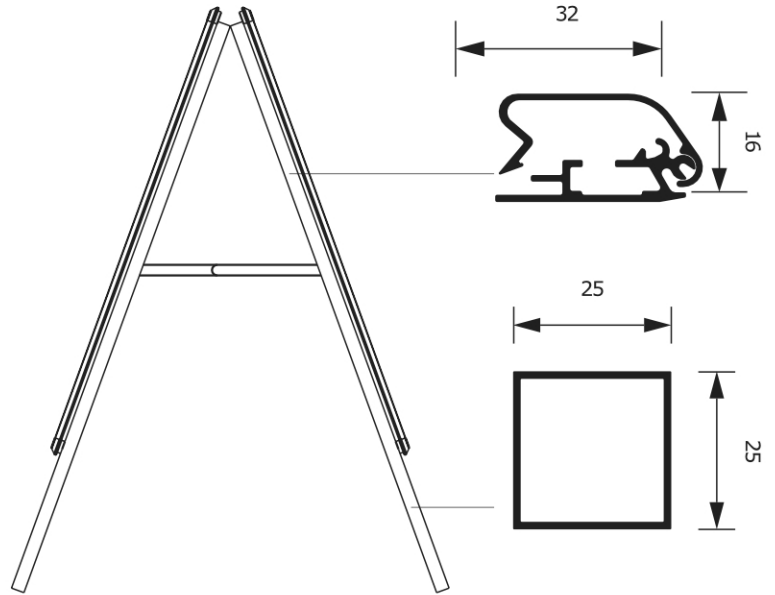

PRODUKTBLATT

Kundenstopper 50 x 70 cm Rondo Ecken 32 mm

ZP50X70R32ME

- Bestseller dank einfachem, stabilem Profil
- Innengebrauch
- Doppelseitig

Kundenstopper 50 x 70 cm Rondo Ecken 32 mm

ZP50X70R32ME

WEATHER RESISTANT POSTER BAG
WETTERFESTE POSTERTASCHE

METAL BACKWALL 0.5mm
METALLRÜCKWAND 0,5 mm

ACCESSORIES ZUBEHÖR

(ZPTOPCARD)
TOPCARD
TOPSCHILD

(TSZP)
SET TOPCARD+WIREFRAME HOLDER
TOPSCHILD UND HALTERUNG - SET

(ZPHOLDER)
TOPCARD HOLDER
TOPSCHILD-HALTER

(LHZP)
LEAFLET BASKET
PROSPEKTKORB

PRODUKTBLATT

Kundenstopper 50 x 70 cm Rondo Ecken 32 mm

ZP50X70R32ME

BASISINFORMATIONEN

SKU	Sizes (mm) (A x B x C)	Format (mm)	Sichtbare Größe (mm) (VXxVY)	Lochabstand (mm) (XxY)
ZP50X70R32ME	545 x 1015 x 665	500 x 700 mm	482 x 682 mm	-

Ausrichtung	Weight (kg)
Waagrecht	6,39

VERPACKUNGSGEOMETRIE

Verpackungseinheit 1 (mm)	Verpackungseinheit 2 (mm)	Verpackungseinheit 3 (mm)
1080 x 625 x 125	-	-

Palette Stückzahl	Palettengewicht (kg)	Palettenart
19	163	EUR