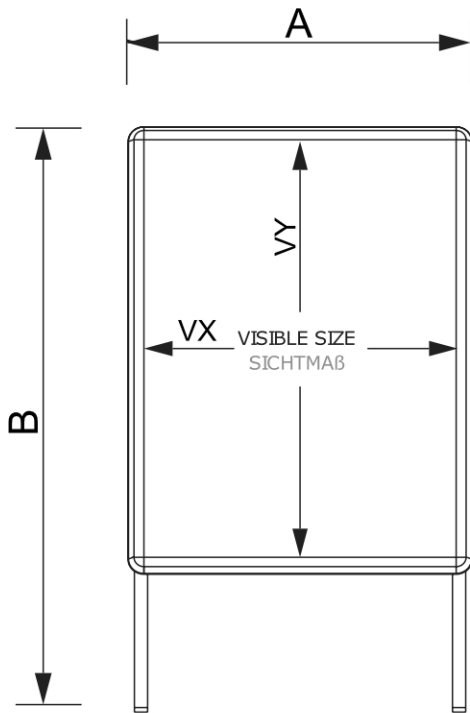

Kundenstopper 70 x 100 cm Rondo Ecken 32 mm

ZP70x100R32ME

WEATHER RESISTANT POSTER BAG
WETTERFESTE POSTERTASCHE

METAL BACKWALL 0.5mm
METALLRÜCKWAND 0,5 mm

ACCESSORIES ZUBEHÖR

(ZPTOPCARD)
TOPCARD
TOPSCHILD

(TSZP)
SET TOPCARD+WIREFRAME HOLDER
TOPSCHILD UND HALTERUNG - SET

(ZPHOLDER)
TOPCARD HOLDER
TOPSCHILD-HALTER

(LHZP)
LEAFLET BASKET
PROSPEKTKORB