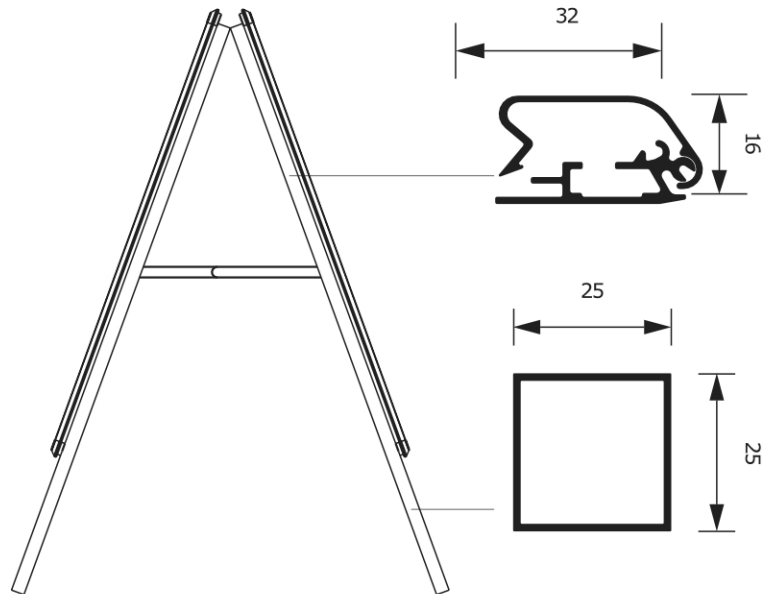

## Kundenstopper 70 x 100 cm Rondo Ecken 32 mm

ZP70x100R32ME

- **Bester outdoor Kundenstopper**
- **Stabile Metallrückwand**
- **UV-beständige Blendschutzfolie**

## Kundenstopper 70 x 100 cm Rondo Ecken 32 mm

ZP70x100R32ME

WEATHER RESISTANT POSTER BAG  
WETTERFESTE POSTERTASCHE

METAL BACKWALL 0.5mm  
METALLRÜCKWAND 0,5 mm

### BASISINFORMATIONEN

| SKU           | Sizes (mm)<br>(A x B x C) | Format (mm)   | Sichtbare Größe (mm)<br>(VXxVY) | Lochabstand (mm)<br>(XxY) |
|---------------|---------------------------|---------------|---------------------------------|---------------------------|
| ZP70x100R32ME | 745 x 1415 x 915          | 700 x 1000 mm | 682 x 982 mm                    | -                         |

| Ausrichtung | Weight (kg) |
|-------------|-------------|
| Waagrecht   | 10,23       |