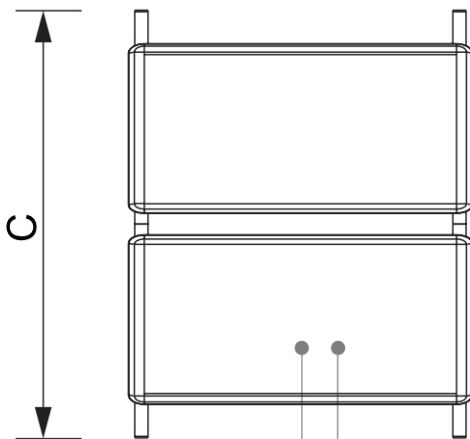

## Kundenstopper 70 x 100 cm Rondo Ecken 32 mm

ZP70x100R32ME

WEATHER RESISTANT POSTER BAG  
WETTERFESTE POSTERTASCHE

METAL BACKWALL 0.5mm  
METALLRÜCKWAND 0,5 mm

### BASISINFORMATIONEN

| SKU           | Sizes (mm)<br>(A x B x C) | Format (mm)   | Sichtbare Größe (mm)<br>(VXxVY) | Lochabstand (mm)<br>(XxY) |
|---------------|---------------------------|---------------|---------------------------------|---------------------------|
| ZP70x100R32ME | 745 x 1415 x 915          | 700 x 1000 mm | 682 x 982 mm                    | -                         |

### VERPACKUNGSINFORMATIONEN

| Verpackungseinheit 1<br>(mm) | Verpackungseinheit 2<br>(mm) | Verpackungseinheit 3<br>(mm) |
|------------------------------|------------------------------|------------------------------|
| 1495 x 825 x 125             | -                            | -                            |