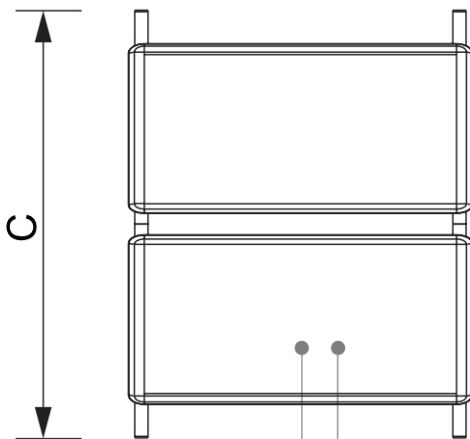

Kundenstopper 32 mm Rondo Ecken A1

ZPA1R32ME

- Besters outdoor Kundenstopper
- Stabile Metallrückwand
- UV-beständige Blendschutzfolie
- [Fügen Sie hier Ihr Logo-Topschild hinzu](#)

Kundenstopper 32 mm Rondo Ecken A1

ZPA1R32ME

WEATHER RESISTANT POSTER BAG
WETTERFESTE POSTERTASCHE

METAL BACKWALL 0.5mm
METALLRÜCKWAND 0,5 mm

ACCESSORIES ZUBEHÖR

(ZPTOPCARD)
TOPCARD
TOPSCHILD

(TSZP)
SET TOPCARD+WIREFRAME HOLDER
TOPSCHILD UND HALTERUNG - SET

(ZPHOLDER)
TOPCARD HOLDER
TOPSCHILD-HALTER

(LHZP)
LEAFLET BASKET
PROSPEKTKORB

PRODUKTBLATT

Kundenstopper 32 mm Rondo Ecken A1

ZPA1R32ME

BASISINFORMATIONEN

SKU	Sizes (mm) (A x B x C)	Format (mm)	Sichtbare Größe (mm) (VXxVY)	Lochabstand (mm) (XxY)
ZPA1R32ME	639 x 1120 x 744	A1 (594 x 841 mm)	576 x 823 mm	-
Ausrichtung	Weight (kg)			
Waagrecht	6,80			

VERPACKUNGSINFORMATIONEN

Verpackungseinheit 1 (mm)	Verpackungseinheit 2 (mm)	Verpackungseinheit 3 (mm)
1195 x 700 x 125	-	-
Palette Stückzahl	Palettengewicht (kg)	Palettenart
16	164	EUR

MEHR INFORMATIONEN