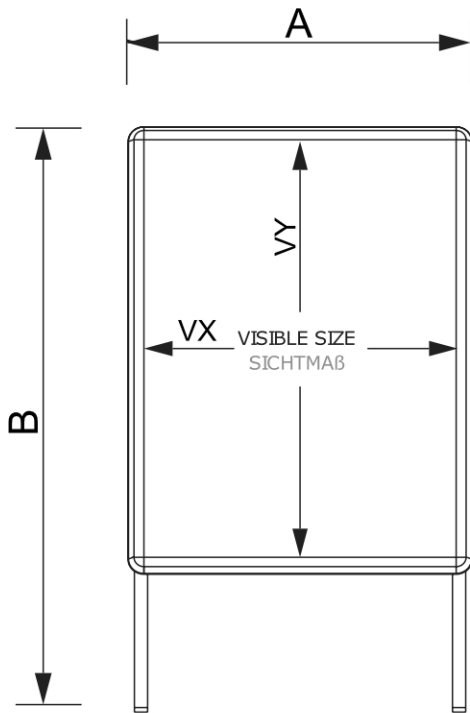

Kundenstopper 32 mm Rondo Ecken A1

ZPA1R32ME

- Besters outdoor Kundenstopper
- Stabile Metallrückwand
- UV-beständige Blendschutzfolie
- [Fügen Sie hier Ihr Logo-Topschild hinzu](#)

Kundenstopper 32 mm Rondo Ecken A1

ZPA1R32ME

WEATHER RESISTANT POSTER BAG
WETTERFESTE POSTERTASCHE

METAL BACKWALL 0.5mm
METALLRÜCKWAND 0,5 mm

ACCESSORIES ZUBEHÖR

(ZPTOPCARD)
TOPCARD
TOPSCHILD

(TSZP)
SET TOPCARD+WIREFRAME HOLDER
TOPSCHILD UND HALTERUNG - SET

(ZPHOLDER)
TOPCARD HOLDER
TOPSCHILD-HALTER

(LHZP)
LEAFLET BASKET
PROSPEKTKORB

PRODUKTBLATT

Kundenstopper 32 mm Rondo Ecken A1

ZPA1R32ME

BASISINFORMATIONEN

SKU	Sizes (mm) (A x B x C)	Format (mm)	Sichtbare Größe (mm) (VXxVY)	Lochabstand (mm) (XxY)
ZPA1R32ME	639 x 1120 x 744	A1 (594 x 841 mm)	576 x 823 mm	-
Ausrichtung	Weight (kg)			
Waagrecht	6,80			