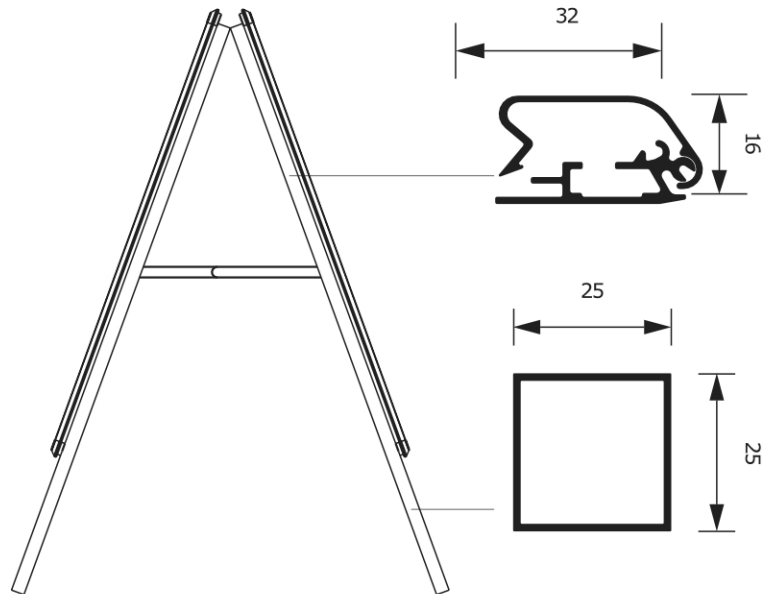

Kundenstopper 32 mm Rondo Ecken A1

ZPA1R32ME

- Besters outdoor Kundenstopper
- Stabile Metallrückwand
- UV-beständige Blendschutzfolie
- [Fügen Sie hier Ihr Logo-Topschild hinzu](#)

Kundenstopper 32 mm Rondo Ecken A1

ZPA1R32ME

WEATHER RESISTANT POSTER BAG
WETTERFESTE POSTERTASCHE

METAL BACKWALL 0.5mm
METALLRÜCKWAND 0,5 mm

ACCESSORIES ZUBEHÖR

(ZPTOPCARD)
TOPCARD
TOPSCHILD

(TSZP)
SET TOPCARD+WIREFRAME HOLDER
TOPSCHILD UND HALTERUNG - SET

(ZPHOLDER)
TOPCARD HOLDER
TOPSCHILD-HALTER

(LHZP)
LEAFLET BASKET
PROSPEKTKORB

PRODUKTBLATT

Kundenstopper 32 mm Rondo Ecken A1

ZPA1R32ME

BASISINFORMATIONEN

SKU	Sizes (mm) (A x B x C)	Format (mm)	Sichtbare Größe (mm) (VXxVY)	Lochabstand (mm) (XxY)
ZPA1R32ME	639 x 1120 x 744	A1 (594 x 841 mm)	576 x 823 mm	-
Ausrichtung	Weight (kg)			
Waagrecht	6,80			

VERPACKUNGSINFORMATIONEN

Verpackungseinheit 1 (mm)	Verpackungseinheit 2 (mm)	Verpackungseinheit 3 (mm)
1195 x 700 x 125	-	-
Palette Stückzahl	Palettengewicht (kg)	Palettenart
16	164	EUR

MEHR INFORMATIONEN