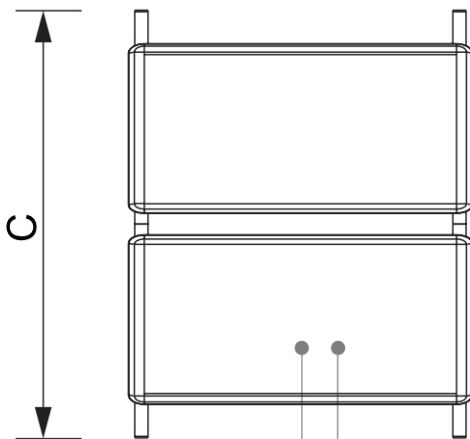

Kundenstopper A2 Rondo Ecken 32 mm

ZPA2R32ME

- Bestseller dank einfachem, stabilem Profil
- Innengebrauch
- Doppelseitig

Kundenstopper A2 Rondo Ecken 32 mm

ZPA2R32ME

WEATHER RESISTANT POSTER BAG
WETTERFESTE POSTERTASCHE

METAL BACKWALL 0.5mm
METALLRÜCKWAND 0,5 mm

ACCESSORIES ZUBEHÖR

PRODUKTBLATT

Kundenstopper A2 Rondo Ecken 32 mm

ZPA2R32ME

BASISINFORMATIONEN

SKU	Sizes (mm) (A x B x C)	Format (mm)	Sichtbare Größe (mm) (VXxVY)	Lochabstand (mm) (XxY)
ZPA2R32ME	465 x 1015 x 740	A2 (420 x 594 mm)	402 x 576 mm	-

Ausrichtung	Weight (kg)
Waagrecht	4,95

VERPACKUNGSMFORMATIONEN

Verpackungseinheit 1 (mm)	Verpackungseinheit 2 (mm)	Verpackungseinheit 3 (mm)
1080 x 540 x 125	-	-

Palette Stückzahl	Palettengewicht (kg)	Palettenart
20	150	EUR