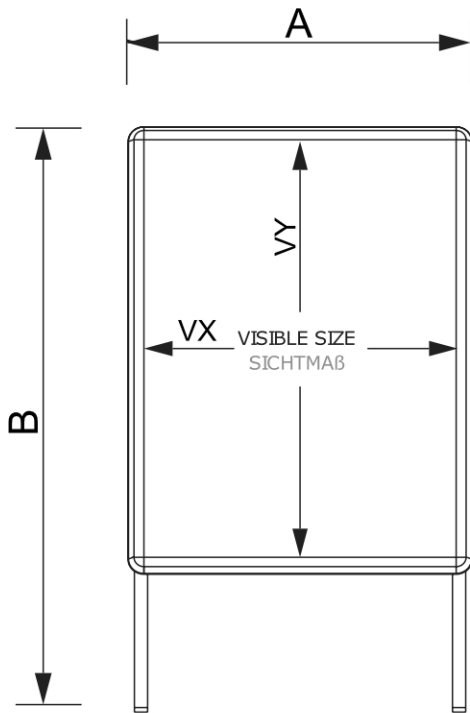

Kundenstopper A2 Rondo Ecken 32 mm

ZPA2R32ME

- Bestseller dank einfachem, stabilem Profil
- Innengebrauch
- Doppelseitig

Kundenstopper A2 Rondo Ecken 32 mm

ZPA2R32ME

WEATHER RESISTANT POSTER BAG
WETTERFESTE POSTERTASCHE

METAL BACKWALL 0.5mm
METALLRÜCKWAND 0,5 mm

ACCESSORIES ZUBEHÖR

PRODUKTBLATT

Kundenstopper A2 Rondo Ecken 32 mm

ZPA2R32ME

BASISINFORMATIONEN

SKU	Sizes (mm) (A x B x C)	Format (mm)	Sichtbare Größe (mm) (VXxVY)	Lochabstand (mm) (XxY)
ZPA2R32ME	465 x 1015 x 740	A2 (420 x 594 mm)	402 x 576 mm	-

Ausrichtung	Weight (kg)
Waagrecht	4,95

VERPACKUNGSMFORMATIONEN

Verpackungseinheit 1 (mm)	Verpackungseinheit 2 (mm)	Verpackungseinheit 3 (mm)
1080 x 540 x 125	-	-

Palette Stückzahl	Palettengewicht (kg)	Palettenart
20	150	EUR