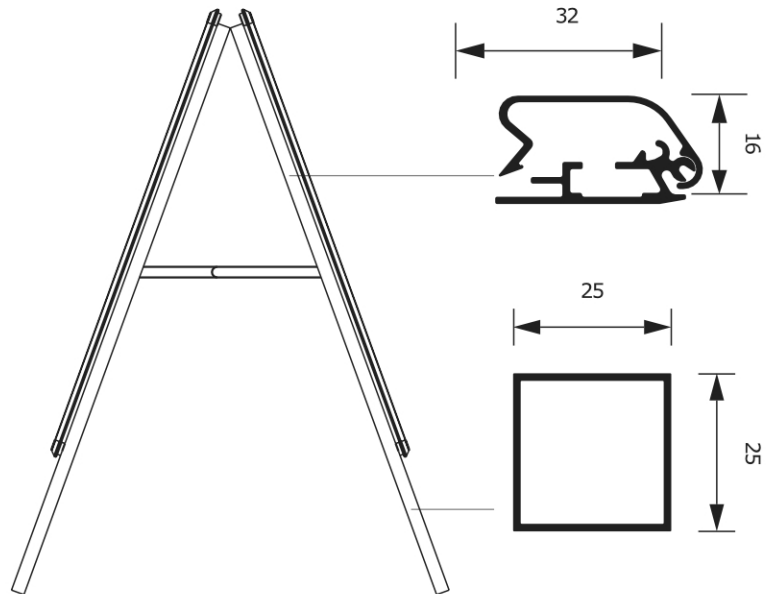

Kundenstopper A2 Rondo Ecken 32 mm

ZPA2R32ME

- Bestseller dank einfachem, stabilem Profil
- Innengebrauch
- Doppelseitig

Kundenstopper A2 Rondo Ecken 32 mm

ZPA2R32ME

WEATHER RESISTANT POSTER BAG
WETTERFESTE POSTERTASCHE

METAL BACKWALL 0.5mm
METALLRÜCKWAND 0,5 mm

ACCESSORIES ZUBEHÖR

PRODUKTBLATT

Kundenstopper A2 Rondo Ecken 32 mm

ZPA2R32ME

BASISINFORMATIONEN

SKU	Sizes (mm) (A x B x C)	Format (mm)	Sichtbare Größe (mm) (VXxVY)	Lochabstand (mm) (XxY)
ZPA2R32ME	465 x 1015 x 740	A2 (420 x 594 mm)	402 x 576 mm	-

Ausrichtung	Weight (kg)
Waagrecht	4,95

VERPACKUNGSMFORMATIONEN

Verpackungseinheit 1 (mm)	Verpackungseinheit 2 (mm)	Verpackungseinheit 3 (mm)
1080 x 540 x 125	-	-

Palette Stückzahl	Palettengewicht (kg)	Palettenart
20	150	EUR