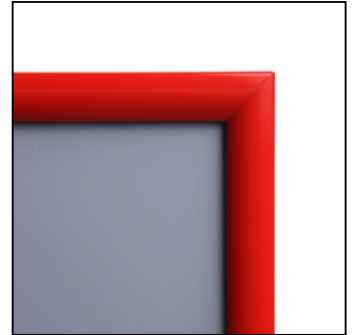

Klapprahmen Standard 50 x 70 cm Gehrung Ecken 25 mm Rot

KR50x70G25C3020

- Klapprahmen 50 x 70 cm Rot-Profil
- Gehrung Ecken mit 25 mm Standardrahmen
- Blendfreie UV-beständige Posterfolie

PRODUKTBLATT

Klapprahmen Standard 50 x 70 cm Gehrung Ecken 25 mm Rot

KR50x70G25C3020

PRODUKTBLATT

Klapprahmen Standard 50 x 70 cm Gehrung Ecken 25 mm Rot

KR50x70G25C3020

SKU	Maße (mm) (A x B x C)	Ausrichtung	Sichtbare Größe (mm)	Format (mm)	Leistung (W)
KR50x70G25C3020	531 x 731 x 11	Senkrecht	-	500 x 700 mm	-

KR50x70G25C3020

GRÖSSENTABELLE

Klapprahmen Standard 50 x 70 cm Gehrung Ecken 25 mm Rot

KR50x70G25C3020