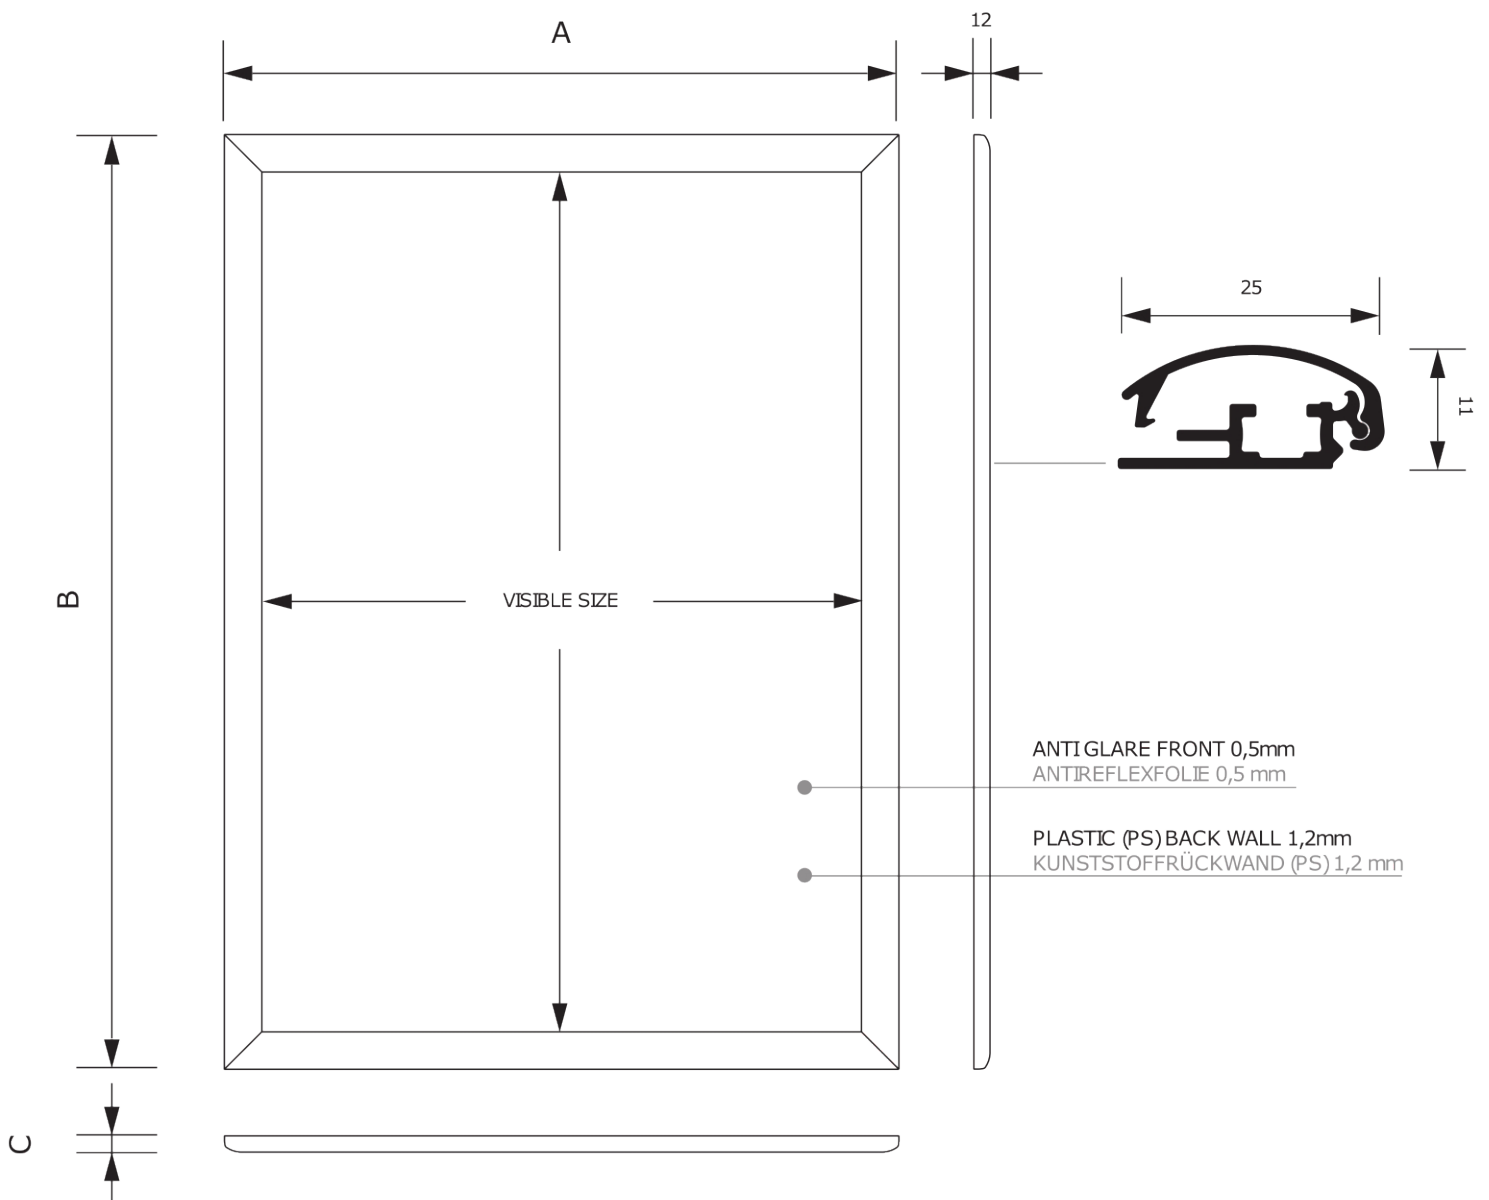

Klapprahmen Standard 50 x 70 cm Gehrung Ecken 25 mm Rot

KR50x70G25C3020

- Klapprahmen 50 x 70 cm Rot-Profil
- Gehrung Ecken mit 25 mm Standardrahmen
- Blendfreie UV-beständige Posterfolie

PRODUKTBLATT

Klapprahmen Standard 50 x 70 cm Gehrung Ecken 25 mm Rot

KR50x70G25C3020

PRODUKTBLATT

Klapprahmen Standard 50 x 70 cm Gehrung Ecken 25 mm Rot

KR50x70G25C3020

SKU	Maße (mm) (A x B x C)	Ausrichtung	Sichtbare Größe (mm)	Format (mm)	Leistung (W)
KR50x70G25C3020	531 x 731 x 11	Senkrecht	-	500 x 700 mm	-

Produktzertifizierung	EAN
-	8595578323498

MONTAGEANLEITUNGEN

Klapprahmen Standard 50 x 70 cm Gehrung Ecken 25 mm Rot

KR50x70G25C3020

POSTER UND SICHTBARER GRÖÖE

Klapprahmen Standard 50 x 70 cm Gehrung Ecken 25 mm Rot

KR50x70G25C3020

GRÖSSENTABELLE

Klapprahmen Standard 50 x 70 cm Gehrung Ecken 25 mm Rot

KR50x70G25C3020