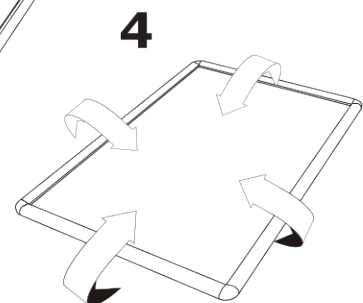

KR50x70G25C3020

PRODUKTBLATT

Klapprahmen Standard 50 x 70 cm Gehrung Ecken 25 mm Rot

KR50x70G25C3020

SKU	Maße (mm) (A x B x C)	Ausrichtung	Sichtbare Größe (mm)	Format (mm)	Leistung (W)
KR50x70G25C3020	531 x 731 x 11	Senkrecht	-	500 x 700 mm	-

Beleuchtung	Lichtfarbe (K)	Helligkeit (cd)	Lichtintensität (lx)	Nettogewicht (kg)	Gesamtgewicht (kg)
Nein	-	-	-	1,29	1,80

Verpackungseinheit Breite (mm)	Verpackungseinheit Höhe (mm)	Verpackungseinheit Länge (mm)	Palette Stückzahl	Palettengewicht (kg)	Palettenart
540	20	740	-	-	-

Produktzertifizierung	EAN
-	8595578323498

MONTAGEANLEITUNGEN

Klapprahmen Standard 50 x 70 cm Gehrung Ecken 25 mm Rot

KR50x70G25C3020

POSTER UND SICHTBARER GRÖÖE

Klapprahmen Standard 50 x 70 cm Gehrung Ecken 25 mm Rot