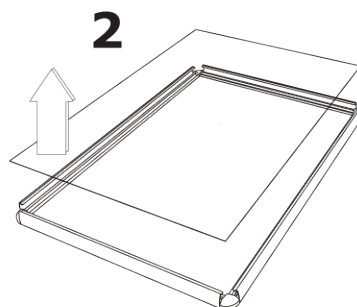

KR50x70G25C3020

PRODUKTBLATT

Klapprahmen Standard 50 x 70 cm Gehrung Ecken 25 mm Rot

KR50x70G25C3020

SKU	Maße (mm) (A x B x C)	Ausrichtung	Sichtbare Größe (mm)	Format (mm)	Leistung (W)
KR50x70G25C3020	531 x 731 x 11	Senkrecht	-	500 x 700 mm	-

Beleuchtung	Lichtfarbe (K)	Helligkeit (cd)	Lichtintensität (lx)	Nettogewicht (kg)	Gesamtgewicht (kg)
Nein	-	-	-	1,29	1,80

Verpackungseinheit Breite (mm)	Verpackungseinheit Höhe (mm)	Verpackungseinheit Länge (mm)	Palette Stückzahl	Palettengewicht (kg)	Palettenart
540	20	740	-	-	-

Produktzertifizierung	EAN
-	8595578323498

MONTAGEANLEITUNGEN

Klapprahmen Standard 50 x 70 cm Gehrung Ecken 25 mm Rot

KR50x70G25C3020

POSTER UND SICHTBARER GRÖÖE

Klapprahmen Standard 50 x 70 cm Gehrung Ecken 25 mm Rot

KR50x70G25C3020

GRÖSSENTABELLE

Klapprahmen Standard 50 x 70 cm Gehrung Ecken 25 mm Rot

KR50x70G25C3020