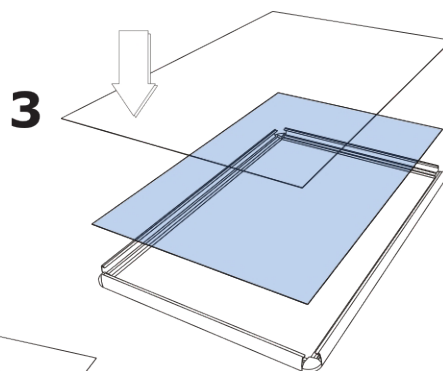

KR50x70G25C3020

PRODUKTBLATT

Klapprahmen Standard 50 x 70 cm Gehrung Ecken 25 mm Rot

KR50x70G25C3020

SKU	Maße (mm) (A x B x C)	Ausrichtung	Sichtbare Größe (mm)	Format (mm)	Leistung (W)
KR50x70G25C3020	531 x 731 x 11	Senkrecht	-	500 x 700 mm	-

Beleuchtung	Lichtfarbe (K)	Helligkeit (cd)	Lichtintensität (lx)	Nettogewicht (kg)	Gesamtgewicht (kg)
Nein	-	-	-	1,29	1,80

Verpackungseinheit Breite (mm)	Verpackungseinheit Höhe (mm)	Verpackungseinheit Länge (mm)	Palette Stückzahl	Palettengewicht (kg)	Palettenart
540	20	740	-	-	-

Produktzertifizierung	EAN
-	8595578323498

MONTAGEANLEITUNGEN

Klapprahmen Standard 50 x 70 cm Gehrung Ecken 25 mm Rot

KR50x70G25C3020

POSTER UND SICHTBARER GRÖÖE

Klapprahmen Standard 50 x 70 cm Gehrung Ecken 25 mm Rot

KR50x70G25C3020

GRÖSSENTABELLE

Klapprahmen Standard 50 x 70 cm Gehrung Ecken 25 mm Rot

KR50x70G25C3020