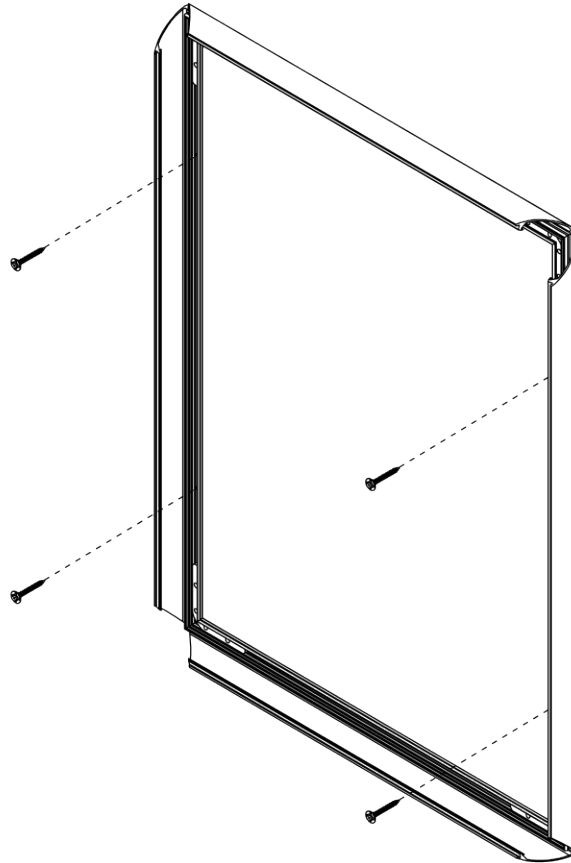

KR50x70G25C3020

PRODUKTBLATT

Klapprahmen Standard 50 x 70 cm Gehrung Ecken 25 mm Rot

KR50x70G25C3020

SKU	Maße (mm) (A x B x C)	Ausrichtung	Sichtbare Größe (mm)	Format (mm)	Leistung (W)
KR50x70G25C3020	531 x 731 x 11	Senkrecht	-	500 x 700 mm	-

Beleuchtung	Lichtfarbe (K)	Helligkeit (cd)	Lichtintensität (lx)	Nettogewicht (kg)	Gesamtgewicht (kg)
Nein	-	-	-	1,29	1,80

Verpackungseinheit Breite (mm)	Verpackungseinheit Höhe (mm)	Verpackungseinheit Länge (mm)	Palette Stückzahl	Palettengewicht (kg)	Palettenart
540	20	740	-	-	-

Produktzertifizierung	EAN
-	8595578323498

MONTAGEANLEITUNGEN

Klapprahmen Standard 50 x 70 cm Gehrung Ecken 25 mm Rot

KR50x70G25C3020

POSTER UND SICHTBARER GRÖÖE

Klapprahmen Standard 50 x 70 cm Gehrung Ecken 25 mm Rot

KR50x70G25C3020

GRÖSSENTABELLE

Klapprahmen Standard 50 x 70 cm Gehrung Ecken 25 mm Rot

KR50x70G25C3020