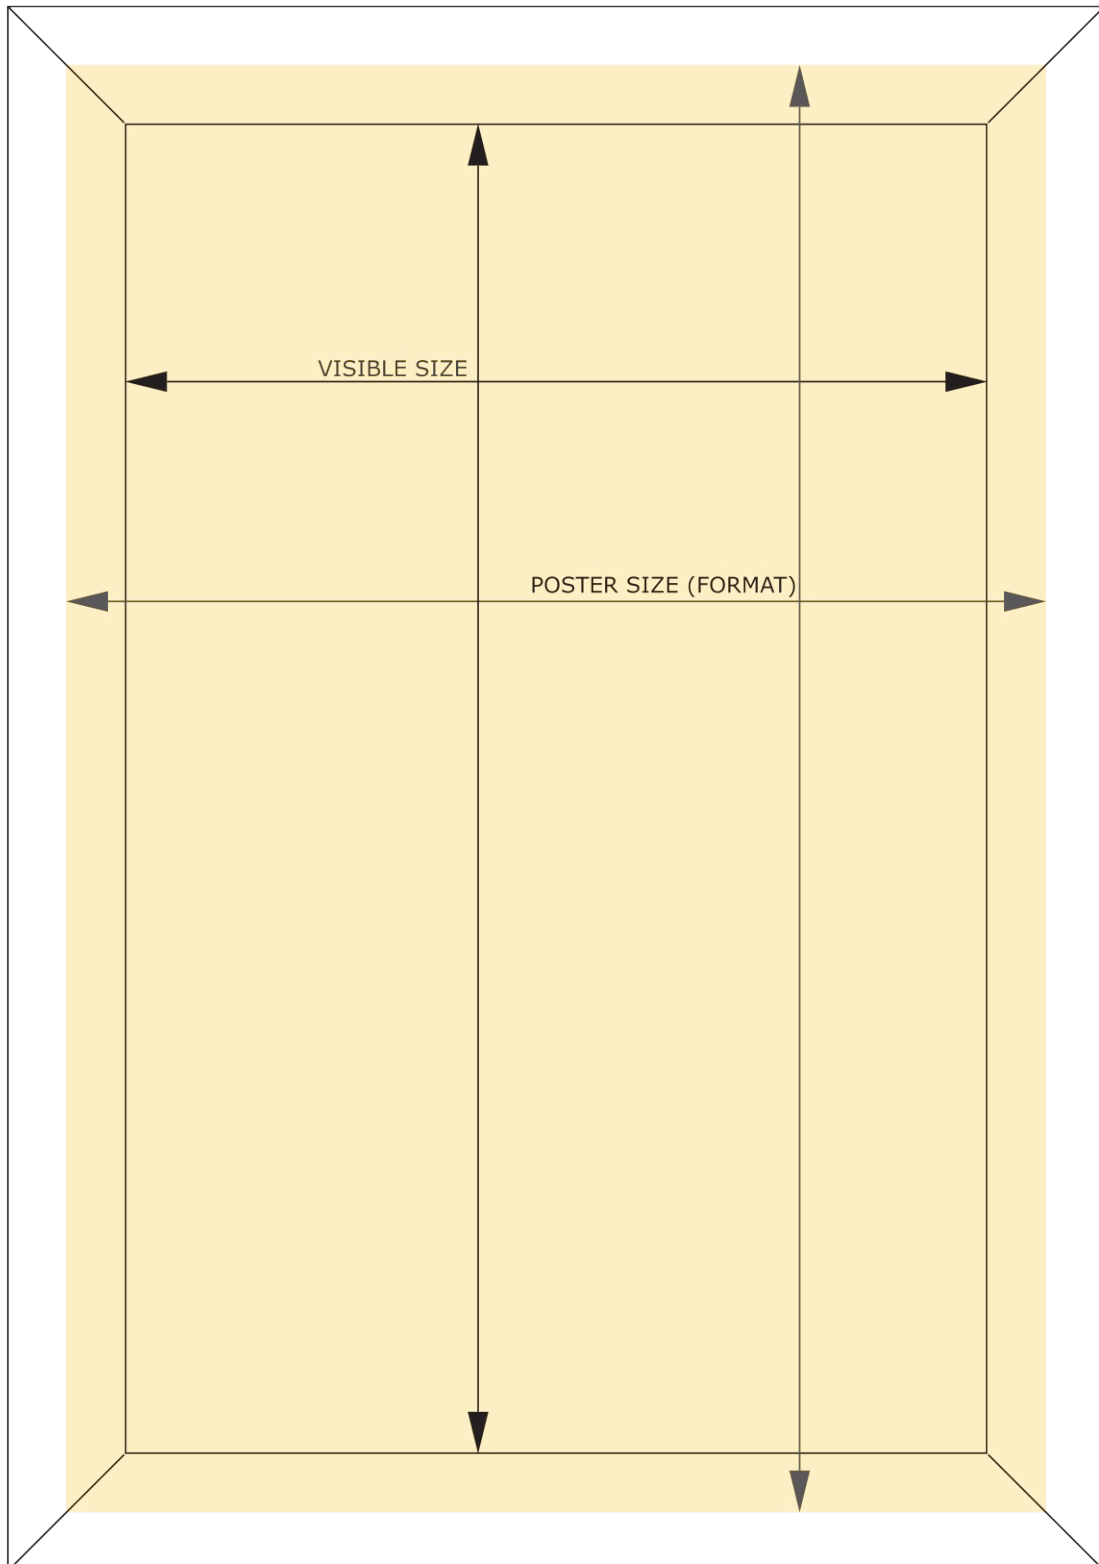

Klapprahmen Standard 50 x 70 cm Gehrung Ecken 25 mm Rot

KR50x70G25C3020

- Klapprahmen 50 x 70 cm Rot-Profil
- Gehrung Ecken mit 25 mm Standardrahmen
- Blendfreie UV-beständige Posterfolie

PRODUKTBLATT

Klapprahmen Standard 50 x 70 cm Gehrung Ecken 25 mm Rot

KR50x70G25C3020

PRODUKTBLATT

Klapprahmen Standard 50 x 70 cm Gehrung Ecken 25 mm Rot

KR50x70G25C3020

SKU	Maße (mm) (A x B x C)	Ausrichtung	Sichtbare Größe (mm)	Format (mm)	Leistung (W)
KR50x70G25C3020	531 x 731 x 11	Senkrecht	-	500 x 700 mm	-

Produktzertifizierung	EAN
-	8595578323498

MONTAGEANLEITUNGEN

Klapprahmen Standard 50 x 70 cm Gehrung Ecken 25 mm Rot

KR50x70G25C3020

POSTER UND SICHTBARER GRÖÖE

Klapprahmen Standard 50 x 70 cm Gehrung Ecken 25 mm Rot

KR50x70G25C3020

GRÖSSENTABELLE

Klapprahmen Standard 50 x 70 cm Gehrung Ecken 25 mm Rot

KR50x70G25C3020