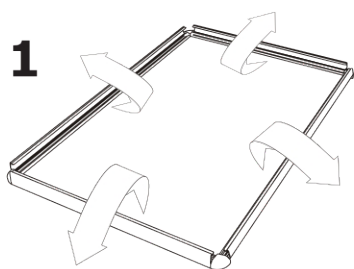

KR50x70G25C3020

PRODUKTBLATT

Klapprahmen Standard 50 x 70 cm Gehrung Ecken 25 mm Rot

KR50x70G25C3020

SKU	Maße (mm) (A x B x C)	Ausrichtung	Sichtbare Größe (mm)	Format (mm)	Leistung (W)
KR50x70G25C3020	531 x 731 x 11	Senkrecht	-	500 x 700 mm	-

Beleuchtung	Lichtfarbe (K)	Helligkeit (cd)	Lichtintensität (lx)	Nettogewicht (kg)	Gesamtgewicht (kg)
Nein	-	-	-	1,29	1,80

Verpackungseinheit Breite (mm)	Verpackungseinheit Höhe (mm)	Verpackungseinheit Länge (mm)	Palette Stückzahl	Palettengewicht (kg)	Palettenart
540	20	740	-	-	-

Produktzertifizierung	EAN
-	8595578323498

MONTAGEANLEITUNGEN

Klapprahmen Standard 50 x 70 cm Gehrung Ecken 25 mm Rot

KR50x70G25C3020

POSTER UND SICHTBARER GRÖÖE

Klapprahmen Standard 50 x 70 cm Gehrung Ecken 25 mm Rot

KR50x70G25C3020

GRÖSSENTABELLE

Klapprahmen Standard 50 x 70 cm Gehrung Ecken 25 mm Rot

KR50x70G25C3020