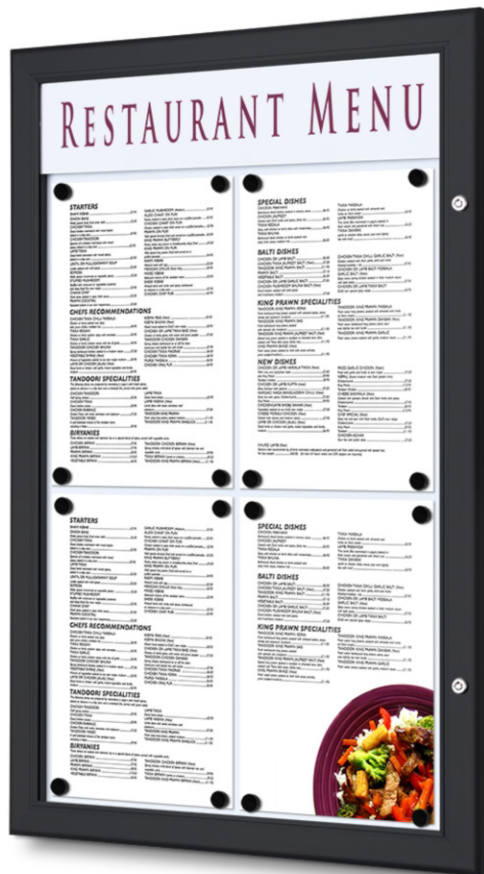

PRODUKTBLATT

Outdoor Menüschuakasten Logo 4x A4 Hoch Schwarz

SCZ4xA4C9005

- 37 mm eloxiertes Aluminiumprofil
- Perfekt vor Restaurants, Bars und Cafés
- Logo-Panel für individuelle Brandings

PRODUKTBLATT

Outdoor Menüschuakasten Logo 4x A4 Hoch Schwarz

SCZ4xA4C9005

SKU	Maße (mm) (A x B x C)	Ausrichtung	Sichtbare Größe (mm)	Format (mm)	Leistung (W)
SCZ4xA4C9005	505 x 779 x 23	Senkrecht	-	4 x A4	-

Beleuchtung	Lichtfarbe (K)	Helligkeit (cd)	Lichtintensität (lx)	Nettogewicht (kg)	Gesamtgewicht (kg)
Nein	-	-	-	4,95	5,61