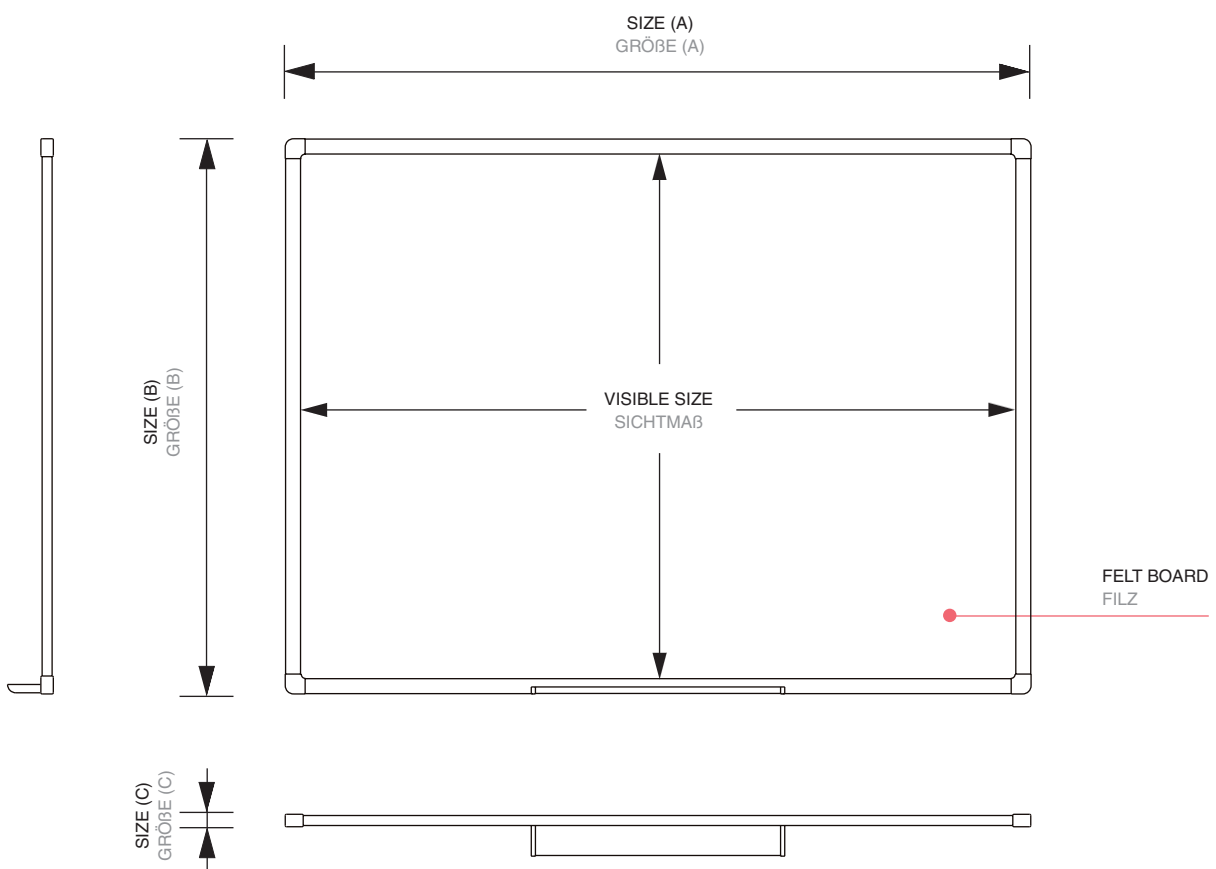

PRODUCT SHEET

SCRITTO® Fabric Board

SCRITTO® OFFICE EQUIPMENT > PIN BOARDS