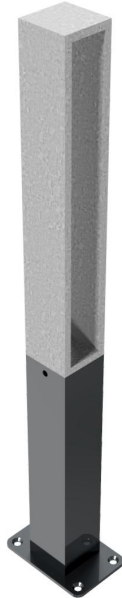

## Artikelnummer/Itemnumber: 40731PB

Stilpoller Stahlrohr 70 x 70 mm Serie 40731B, ortsfest, für Dübelbefestigung mit Bodenplatte 100 x 150 mm

Ornamental bollard square steel tube 70 x 70 mm series 40731B, stationary, to be fixed by plugs with base plate 100 x 150 mm

### Artikelbeschreibung:

Stilpoller aus Vierkantstahlrohr 70 x 70 mm  
Oberteil Flachstahl, ca. 950 mm Überflur,  
feuerverzinkt und DB 703 beschichtet, ortsfest, für  
Dübelbefestigung  
mit Bodenplatte 100 x 150 mm

### Technische Daten:

Gewicht: 7,50 kg/St  
Material:  
S235 JR

Oberfläche:  
Feuerverzinkt und Pulverbeschichtet

### item description:

Ornamental bollard of square steel tube 70 x 70 mm  
with flat bar steel top, approx. 950 mm above ground,  
hot-dip galvanized and DB 703 coated, stationary, to be  
fixed by plugs  
with base plate 100 x 150 mm