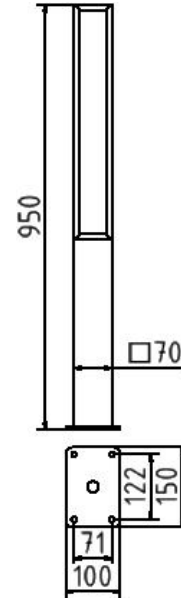

## Artikelnummer/Itemnumber: 40731PB

Stilpoller Stahlrohr 70 x 70 mm Serie 40731B, ortsfest, für Dübelbefestigung mit Bodenplatte 100 x 150 mm

Ornamental bollard square steel tube 70 x 70 mm series 40731B, stationary, to be fixed by plugs with base plate 100 x 150 mm

### Artikelbeschreibung:

Stilpoller aus Vierkantstahlrohr 70 x 70 mm  
Oberteil Flachstahl, ca. 950 mm Überflur,  
feuerverzinkt und DB 703 beschichtet, ortsfest, für  
Dübelbefestigung  
mit Bodenplatte 100 x 150 mm

### Technische Daten:

Gewicht: 7,50 kg/St  
Material:  
S235 JR

Oberfläche:  
Feuerverzinkt und Pulverbeschichtet

### item description:

Ornamental bollard of square steel tube 70 x 70 mm  
with flat bar steel top, approx. 950 mm above ground,  
hot-dip galvanized and DB 703 coated, stationary, to be  
fixed by plugs  
with base plate 100 x 150 mm