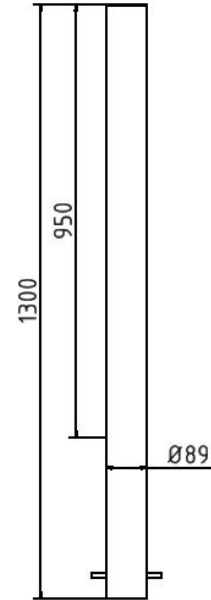

Artikelnummer/Itemnumber: 4084B

Stilpoller, Stahlrohr Ø 89 mm, mit Flachkopf,
Gesamtlänge ca. 1300 mm, ohne Öse

Ornamental bollard, steel tube Ø 89 mm, with flat head,
total length approx. 1300 mm, without eyelet

Artikelbeschreibung:

Stilpoller aus Stahlrohr Ø 89 mm, ca. 950 mm Überflur,
feuerverzinkt und anthrazitgrau (RAL 7016) beschichtet,
mit Flachkopf, ortsfest, zum Einbetonieren, mit Erdanker,
Gesamtlänge ca. 1300 mm, ohne Öse

Verwendungszweck:

Zum Sperren, Sichern und Schützen von Bereichen.

Technische Daten:

Gewicht: 8,00 kg/St
Material:
S235 JR

Oberfläche:
Feuerverzinkt und Pulverbeschichtet

item description:

Ornamental bollard, of steel tube Ø 89 mm, approx. 950
mm above ground, hot-dip galvanized and coated
anthracite grey (RAL 7016), with flat head, stationary, for
casting in concrete, with ground anchor, total length
approx. 1300 mm, without eyelet

designated purpose:

For stopping, and securing or saving of areas.

technical specifications:

weight: 8,00 kg/pc
material:
S235 JR

surface:
hot dipped galvanized and powder coated