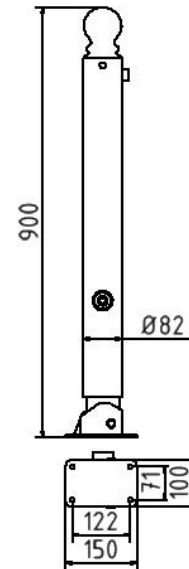

## Artikelnummer/Itemnumber: 485FUB

Absperr-Stilpfosten, Serie 485B, Ø 82 mm, umlegbar, selbsteinrastende Verriegelung, für Dübelbefestigung, mit Bodenplatte 100 x 150 mm

Ornamental bollard, Series 485B, Ø 82 mm, foldable, self-engaging lock, to be fixed by plugs, with base plate 100 x 150 mm

### Artikelbeschreibung:

Stilpoller, aus Stahlrundrohr Ø 82 mm, ca. 900 mm Überflur, feuerverzinkt und beschichtet, Farbe: RAL 9005 matt (mattschwarz), umlegbar, selbsteinrastende Verriegelung, für Dübelbefestigung, mit Bodenplatte 100 x 150 mm, mit Dreikantverschluss nach DIN 3223, ohne Öse

### item description:

Ornamental bollard, of round steel tube Ø 82 mm, approx. 900 mm above ground, hot-dip galvanized and coated, color: RAL 9005 matt (jet black), foldable, self-engaging lock, to be fixed by plugs, with base plate 100 x 150 mm, with triangular locking mechanism acc. with DIN 3223, without eyelet

### technical specifications:

weight: 10,50 kg/pc  
material:  
S235 JR

surface:  
hot dipped galvanized and powder coated