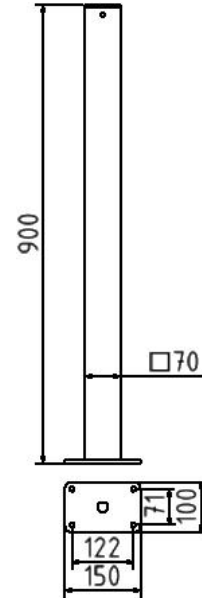

## Artikelnummer/Itemnumber: 4071PB

Stilpoller, Stahlrohr 70 x 70 mm, Serie 4071B, ortsfest, mit Bodenplatte 100 x 150 mm

Ornamental bollard, steel tube 70 x 70 mm, series 4071B, stationary, with base plate 100 x 150 mm

### Artikelbeschreibung:

Stilpoller aus Vierkantstahlrohr 70 x 70 mm, mit Flachkopf, ca. 900 mm Überflur, feuerverzinkt und DB 703 beschichtet, ortsfest, für Dübelbefestigung, mit Bodenplatte 100 x 150 mm

### item description:

Ornamental bollard of square steel tube 70 x 70 mm, with flat head, approx. 900 mm above ground, hot-dip galvanized and DB 703 coated, stationary, to be fixed by plugs, with base plate 100 x 150 mm

### technical specifications:

weight: 7,50 kg/pc  
material:  
S235 JR

surface:  
hot dipped galvanized and powder coated