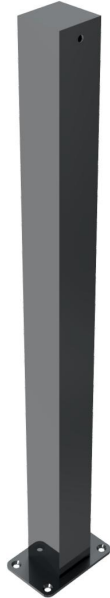

## Artikelnummer/Itemnumber: 4071PB

Stilpoller, Stahlrohr 70 x 70 mm, Serie 4071B, ortsfest, mit Bodenplatte 100 x 150 mm

Ornamental bollard, steel tube 70 x 70 mm, series 4071B, stationary, with base plate 100 x 150 mm

### Artikelbeschreibung:

Stilpoller aus Vierkantstahlrohr 70 x 70 mm, mit Flachkopf, ca. 900 mm Überflur, feuerverzinkt und DB 703 beschichtet, ortsfest, für Dübelbefestigung, mit Bodenplatte 100 x 150 mm

### Technische Daten:

Gewicht: 7,50 kg/St  
Material:  
S235 JR

Oberfläche:  
Feuerverzinkt und Pulverbeschichtet

### item description:

Ornamental bollard of square steel tube 70 x 70 mm, with flat head, approx. 900 mm above ground, hot-dip galvanized and DB 703 coated, stationary, to be fixed by plugs, with base plate 100 x 150 mm