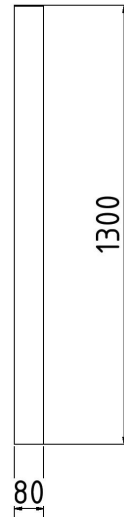

Artikelnummer/Itemnumber: 4081B

Stilpoller, Stahlrohr 80 x 80 mm, Serie 4081B,
Gesamtlänge ca. 1300 mm

Ornamental bollard, steel tube 80 x 80 mm, series
4081B, total length approx. 1300 mm

Artikelbeschreibung:

Stilpoller aus Vierkantstahlrohr 80 x 80 mm, mit
Flachkopf, ca. 900 mm Überflur, feuerverzinkt und DB
703 beschichtet, ortsfest, zum Einbetonieren, mit
Erdanker, Gesamtlänge ca. 1300 mm

Verwendungszweck:

Zum Sperren, Sichern und Schützen von Bereichen.

Technische Daten:

Gewicht: 9,20 kg/St
Material:
S235 JR

Oberfläche:
Feuerverzinkt und Pulverbeschichtet

item description:

Ornamental bollard of square steel tube 80 x 80 mm,
with flat head, approx. 900 mm above ground, hot-dip
galvanized and DB 703 coated, stationary, for casting in
concrete, with ground anchor, total length approx. 1300
mm