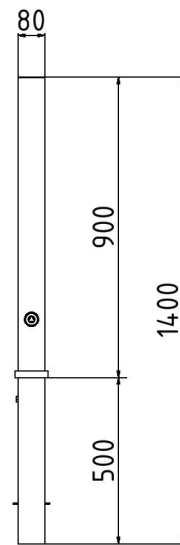

Artikelnummer/Itemnumber: 4081FB

Stilpoller, Stahlrohr 80 x 80 mm, Serie 4081B, mit Dreikantverschluss nach DIN 3223

Ornamental bollard, steel tube 80 x 80 mm, series 4081B, with triangular locking mechanism acc. with DIN 3223

Artikelbeschreibung:

Stilpoller aus Vierkantstahlrohr 80 x 80 mm, mit Flachkopf, ca. 900 mm Überflur, feuerverzinkt und DB 703 beschichtet, herausnehmbar, mit Dreikantverschluss nach DIN 3223, selbststeinrastende Verriegelung, mit feuerverzinkter Bodenhülse Typ 470.10, ca. 500 mm Unterflur

Verwendungszweck:

Zum Sperren, Sichern und Schützen von Bereichen.

Technische Daten:

Gewicht: 15,00 kg/St
Material:
S235 JR

Oberfläche:
Feuerverzinkt und Pulverbeschichtet

item description:

Ornamental bollard of square steel tube 80 x 80 mm, with flat head, approx. 900 mm above ground, hot-dip galvanized and DB 703 coated, removable, with triangular locking mechanism acc. with DIN 3223, self-engaging lock, with hot-dip galvanized ground socket part-no. 470.10, approx. 500 mm below ground

designated purpose:

For stopping, and securing or saving of areas.

technical specifications:

weight: 15,00 kg/pc
material:
S235 JR

surface:
hot dipped galvanized and powder coated