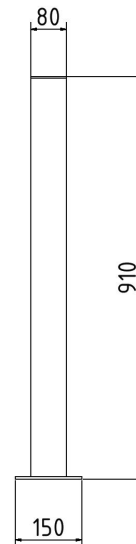

Artikelnummer/Itemnumber: 4081PB

Stilpoller, Stahlrohr 80 x 80 mm, Serie 4081B, ortsfest, für Dübelbefestigung, mit Bodenplatte 100 x 150 mm

Ornamental bollard, steel tube 80 x 80 mm, series 4081B, stationary, to be fixed by plugs, with base plate 100 x 150 mm

Artikelbeschreibung:

Stilpoller aus Vierkantstahlrohr 80 x 80 mm, mit Flachkopf, ca. 900 mm Überflur, feuerverzinkt und DB 703 beschichtet, ortsfest, für Dübelbefestigung, mit Bodenplatte 100 x 150 mm

Verwendungszweck:

Zum Sperren, Sichern und Schützen von Bereichen.

Technische Daten:

Gewicht: 8,00 kg/St
Material:
S235 JR

Oberfläche:
Feuerverzinkt und Pulverbeschichtet

item description:

Ornamental bollard of square steel tube 80 x 80 mm, with flat head, approx. 900 mm above ground, hot-dip galvanized and DB 703 coated, stationary, to be fixed by plugs, with base plate 100 x 150 mm

designated purpose:

For stopping, and securing or saving of areas.

technical specifications:

weight: 8,00 kg/pc
material:
S235 JR

surface:
hot dipped galvanized and powder coated