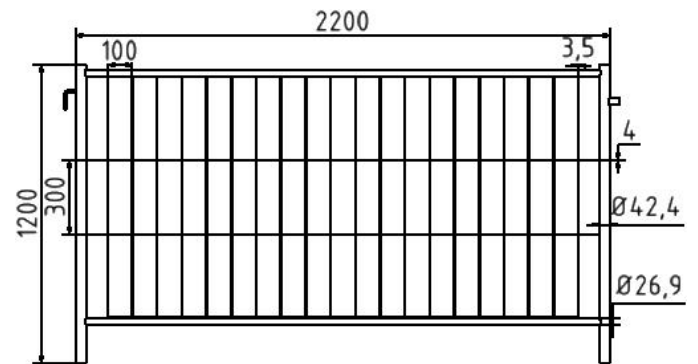

Datenblatt

Mobilzaun „Profi“, mit Haken und Ösen, Breite: 2,20 m, Höhe: 1,20 m

Artikelbeschreibung:

Mobil-Bauzaun feuerverzinkt Typ Profi mit umlaufenden Rohrrahmen Maschenweite 100/300 Drahtstärke senkrecht 3,5 mm waagerecht 4,0 mm Standrohre $\varnothing 42,4$ mm waagerechte Rohre $\varnothing 27$ mm , mit Haken und Ösen, Breite: 2,20 m, Höhe: 1,20 m

Verwendungszweck:

Für den Einsatz bei Absperrarbeiten.

Technische Daten:

Gewicht: 8,00 kg/St

Material:
S235 JR

Oberfläche:
Feuerverzinkung nach DIN ISO 1461