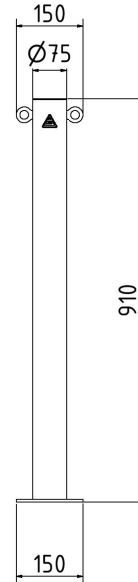

Datenblatt/ datasheet

Artikelnummer/Itemnumber: 4074PB+2

Absperr-Stilpfosten, Serie 4074B, Ø 76 mm, mit Bodenplatte 100 x 150 mm, ohne Verschluss, mit 2 Ösen

Ornamental bollard, Series 4074B, Ø 76 mm, with base plate 100 x 150 mm, without lock, with 2 eyelets

Artikelbeschreibung:

Stilpoller aus Stahlrundrohr Ø 76 mm, mit Flachkopf, 900 mm Überflur, feuerverzinkt und DB 703 beschichtet, ortsfest, für Dübelbefestigung, mit Bodenplatte 100 x 150 mm, ohne Verschluss, mit 2 Ösen

Technische Daten:

Gewicht: 6,00 kg/St
Material:
S235 JR

Oberfläche:
feuerverzinkt und DB 703 beschichtet

item description:

Ornamental bollard with flat head, steel tube Ø 76 mm, with flat head, 900 mm above ground, hot-dip galvanized and DB 703 coated, stationary, to be fixed by plugs, with base plate 100 x 150 mm, without lock, with 2 eyelets

technical specifications:

weight: 6,00 kg/pc
material:
S235 JR

surface:
hot-dip galvanized and DB 703 coated