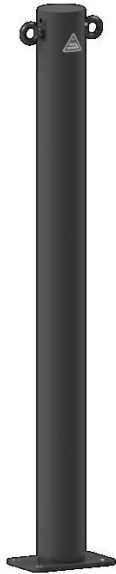

Datenblatt/ datasheet

Artikelnummer/Itemnumber: 4074PB+2

Absperr-Stilpfosten, Serie 4074B, Ø 76 mm, mit Bodenplatte 100 x 150 mm, ohne Verschluss, mit 2 Ösen

Ornamental bollard, Series 4074B, Ø 76 mm, with base plate 100 x 150 mm, without lock, with 2 eyelets

Artikelbeschreibung:

Stilpoller aus Stahlrundrohr Ø 76 mm, mit Flachkopf, 900 mm Überflur, feuerverzinkt und DB 703 beschichtet, ortsfest, für Dübelbefestigung, mit Bodenplatte 100 x 150 mm, ohne Verschluss, mit 2 Ösen

Technische Daten:

Gewicht: 6,00 kg/St
Material:
S235 JR

Oberfläche:
feuerverzinkt und DB 703 beschichtet

item description:

Ornamental bollard with flat head, steel tube Ø 76 mm, with flat head, 900 mm above ground, hot-dip galvanized and DB 703 coated, stationary, to be fixed by plugs, with base plate 100 x 150 mm, without lock, with 2 eyelets

technical specifications:

weight: 6,00 kg/pc
material:
S235 JR

surface:
hot-dip galvanized and DB 703 coated