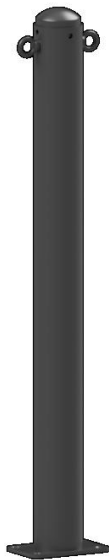

Datenblatt/ datasheet

Artikelnummer/Itemnumber: 480PB+2

Absperr-Stilpfosten, Serie 480B, Ø 82 mm, mit Bodenplatte 100 x 150 mm, ohne Verschluss, mit 2 Ösen

Ornamental bollard, Series 480B, Ø 82 mm, with base plate 100 x 150 mm, without lock, with 2 eyelets

Artikelbeschreibung:

Stilpoller, aus Stahlrohr Ø 82 mm, ca. 800 mm Überflur, feuerverzinkt und anthrazitgrau (RAL 7016) beschichtet, ortsfest, für Dübelbefestigung, mit Bodenplatte 100 x 150 mm, ohne Verschluss, mit 2 Ösen

item description:

Ornamental bollard, of steel tube Ø 82 mm, approx. 800 mm above ground, hot-dip galvanized and coated anthracite grey (RAL 7016), stationary, to be fixed by plugs, with base plate 100 x 150 mm, without lock, with 2 eyelets

Technische Daten:

Gewicht: 7,00 kg/St
Material:
S235 JR

Oberfläche:
feuerverzinkt und anthrazitgrau (RAL 7016) beschichtet,

technical specifications:

weight: 7,00 kg/pc
material:
S235 JR

surface:
hot-dip galvanized and coated anthracite grey (RAL 7016)