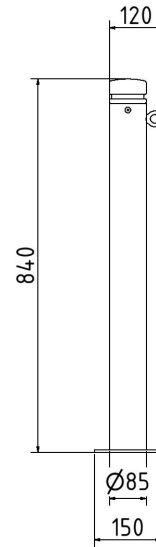

Datenblatt/ datasheet

Artikelnummer/Itemnumber: 482PB+1

Absperr-Stilpfosten, Serie 482B, Ø 82 mm, ortsfest, für Dübelbefestigung, mit Bodenplatte 100 x 150 mm, ohne Verschluss, mit 1 Öse

Ornamental bollard, Series 482B, Ø 82 mm, stationary, to be fixed by plugs, with base plate 100 x 150 mm, without lock, with 1 eyelet

Artikelbeschreibung:

Stilpoller, aus Stahlrundrohr Ø 82 mm, ca. 900 mm Überflur, feuerverzinkt und beschichtet, Farbe: DB703, ortsfest, für Dübelbefestigung, mit Bodenplatte 100 x 150 mm, ohne Verschluss, mit 1 Öse

item description:

Ornamental bollard, of round steel tube Ø 82 mm, approx. 900 mm above ground, hot-dip galvanized and coated, color: DB703, stationary, to be fixed by plugs, with base plate 100 x 150 mm, without lock, with 1 eyelet

Technische Daten:

Gewicht: 7,50 kg/St
Material:
S235 JR

Oberfläche:
feuerverzinkt und beschichtet, Farbe: DB703

technical specifications:

weight: 7,50 kg/pc
material:
S235 JR

surface:
hot-dip galvanized and coated, color: DB703