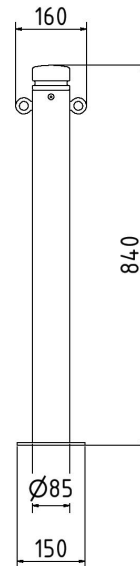

Artikelnummer/Itemnumber: 482PB+2

Absperr-Stilpfosten, Serie 482B, Ø 82 mm, mit Bodenplatte 100 x 150 mm, ohne Verschluss, mit 2 Ösen

Ornamental bollard, Series 482B, Ø 82 mm, with base plate 100 x 150 mm, without lock, with 2 eyelets

Artikelbeschreibung:

Stilpoller, aus Stahlrundrohr Ø 82 mm, ca. 900 mm Überflur, feuerverzinkt und beschichtet, Farbe: DB703, ortsfest, für Dübelbefestigung, mit Bodenplatte 100 x 150 mm, ohne Verschluss, mit 2 Ösen

Technische Daten:

Gewicht: 7,50 kg/St
Material:
S235 JR

Oberfläche:
feuerverzinkt und beschichtet, Farbe: DB703

item description:

Ornamental bollard, of round steel tube Ø 82 mm, approx. 900 mm above ground, hot-dip galvanized and coated, color: DB703, stationary, to be fixed by plugs, with base plate 100 x 150 mm, without lock, with 2 eyelets

technical specifications:

weight: 7,50 kg/pc
material:
S235 JR

surface:
hot-dip galvanized and coated, color: DB703