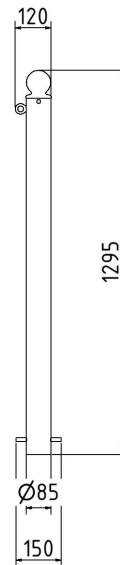

Datenblatt/ datasheet

Artikelnummer/Itemnumber: 484B+1

Absperr-Stilpfosten, Serie 484B, Ø 82 mm, Gesamtlänge ca. 1300 mm, ohne Verschluss, mit 1 Öse

Ornamental bollard, Series 484B, Ø 82 mm, total length approx. 1300 mm, without lock, with 1 eyelet

Artikelbeschreibung:

Stilpoller, aus Stahlrundrohr Ø 82 mm, ca. 900 mm Überflur, feuerverzinkt und beschichtet, Farbe: RAL 9005 matt (mattschwarz), ortsfest, zum Einbetonieren, mit Erdanker, Gesamtlänge ca. 1300 mm, ohne Verschluss, mit 1 Öse

item description:

Ornamental bollard, of round steel tube Ø 82 mm, approx. 900 mm above ground, hot-dip galvanized and coated, color: RAL 9005 matt (jet black), stationary, for casting in concrete, with ground anchor, total length approx. 1300 mm, without lock, with 1 eyelet

Technische Daten:

Gewicht: 10,00 kg/St
Material:
S235 JR

Oberfläche:
feuerverzinkt und beschichtet, Farbe: RAL 9005 matt (mattschwarz)

technical specifications:

weight: 10,00 kg/pc
material:
S235 JR

surface:
hot-dip galvanized and coated, color: RAL 9005 matt (jet black)