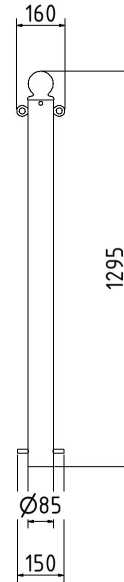

Datenblatt/ datasheet

Artikelnummer/Itemnumber: 484B+2

Absperr-Stilpfosten, Serie 484B, Ø 82 mm, Gesamtlänge ca. 1300 mm, ohne Verschluss, mit 2 Ösen

Ornamental bollard, Series 484B, Ø 82 mm, total length approx. 1300 mm, without lock, with 2 eyelets

Artikelbeschreibung:

Stilpoller, aus Stahlrundrohr Ø 82 mm, ca. 900 mm Überflur, feuerverzinkt und beschichtet, Farbe: RAL 9005 matt (mattschwarz), ortsfest, zum Einbetonieren, mit Erdanker, Gesamtlänge ca. 1300 mm, ohne Verschluss, mit 2 Ösen

item description:

Ornamental bollard, of round steel tube Ø 82 mm, approx. 900 mm above ground, hot-dip galvanized and coated, color: RAL 9005 matt (jet black), stationary, for casting in concrete, with ground anchor, total length approx. 1300 mm, without lock, with 2 eyelets

Technische Daten:

Gewicht: 10,00 kg/St
Material:
S235 JR

Oberfläche:
feuerverzinkt und beschichtet, Farbe: RAL 9005 matt (mattschwarz)

technical specifications:

weight: 10,00 kg/pc
material:
S235 JR

surface:
hot-dip galvanized and coated, color: RAL 9005 matt (jet black)