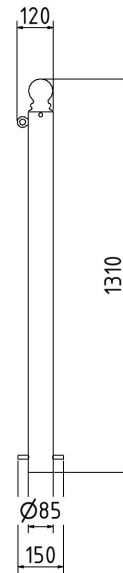

Artikelnummer/Itemnumber: 485B+1

Absperr-Stilpfosten, Serie 485B, Ø 82 mm, Gesamtlänge ca. 1300 mm, ohne Verschluss, mit 1 Öse

Ornamental bollard, Series 485B, Ø 82 mm, total length approx. 1300 mm, without lock, with 1 eyelet

Artikelbeschreibung:

Stilpoller, aus Stahlrundrohr Ø 82 mm, ca. 900 mm Überflur, feuerverzinkt und beschichtet, Farbe: RAL 9005 matt (mattschwarz), ortsfest, zum Einbetonieren, mit Erdanker, Gesamtlänge ca. 1300 mm, ohne Verschluss, mit 1 Öse

item description:

Ornamental bollard, of round steel tube Ø 82 mm, approx. 900 mm above ground, hot-dip galvanized and coated, color: RAL 9005 matt (jet black), stationary, for casting in concrete, with ground anchor, total length approx. 1300 mm, without lock, with 1 eyelet

Technische Daten:

Gewicht: 10,00 kg/St
Material:
S235 JR

Oberfläche:
feuerverzinkt und beschichtet, Farbe: RAL 9005 matt (mattschwarz)

technical specifications:

weight: 10,00 kg/pc
material:
S235 JR

surface:
hot-dip galvanized and coated, color: RAL 9005 matt (jet black)