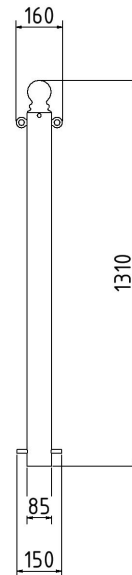

Artikelnummer/Itemnumber: 485B+2

Absperr-Stilpfosten, Serie 485B, Ø 82 mm, Gesamtlänge ca. 1300 mm, ohne Verschluss, mit 2 Ösen

Ornamental bollard, Series 485B, Ø 82 mm, total length approx. 1300 mm, without lock, with 2 eyelets

Artikelbeschreibung:

Stilpoller, aus Stahlrundrohr Ø 82 mm, ca. 900 mm Überflur, feuerverzinkt und beschichtet, Farbe: RAL 9005 matt (mattschwarz), ortsfest, zum Einbetonieren, mit Erdanker, Gesamtlänge ca. 1300 mm, ohne Verschluss, mit 2 Ösen

item description:

Ornamental bollard, of round steel tube Ø 82 mm, approx. 900 mm above ground, hot-dip galvanized and coated, color: RAL 9005 matt (jet black), stationary, for casting in concrete, with ground anchor, total length approx. 1300 mm, without lock, with 2 eyelets

Technische Daten:

Gewicht: 10,00 kg/St
Material:
S235 JR

Oberfläche:
feuerverzinkt und beschichtet, Farbe: RAL 9005 matt (mattschwarz)

technical specifications:

weight: 10,00 kg/pc
material:
S235 JR

surface:
hot-dip galvanized and coated, color: RAL 9005 matt (jet black)