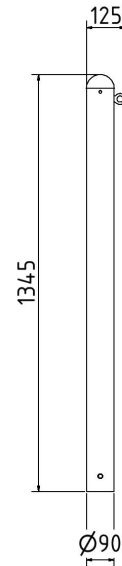

Artikelnummer/Itemnumber: 487B+1

Stilpoller, Stahlrohr \varnothing 89 mm, mit Halbkugelkopf, Gesamtlänge ca. 1300 mm, mit 1 Öse

Ornamental bollard, steel tube \varnothing 89 mm, with hemisphere head, total length approx. 1300 mm, with 1 eyelet

Artikelbeschreibung:

Stilpoller, aus Stahlrohr \varnothing 89 mm, ca. 950 mm Überflur, feuerverzinkt und anthrazitgrau (RAL 7016) beschichtet, mit Halbkugelkopf, ortsfest, zum Einbetonieren, mit Erdanker, Gesamtlänge ca. 1300 mm, mit 1 Öse

Technische Daten:

Gewicht: 8,00 kg/St
Material:
S235 JR

Oberfläche:
feuerverzinkt und anthrazitgrau (RAL 7016) beschichtet

item description:

Ornamental bollard, of steel tube \varnothing 89 mm, approx. 950 mm above ground, hot-dip galvanized and coated anthracite grey (RAL 7016), with hemisphere head, stationary, for casting in concrete, with ground anchor, total length approx. 1300 mm, with 1 eyelet

technical specifications:

weight: 8,00 kg/pc
material:
S235 JR

surface:
hot-dip galvanized and coated anthracite grey (RAL 7016)