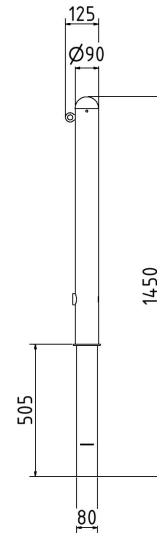

Artikelnummer/Itemnumber: 487FB+1

Stilpoller, Stahlrohr \varnothing 89 mm, mit Halbkugelkopf, herausnehmbar, mit Dreikantverschluss, mit feuerverzinkter Bodenhülse Typ 470.10, mit 1 Öse

Ornamental bollard, steel tube \varnothing 89 mm, with hemisphere head, removable, with triangular locking mechanism, with hot-dip galvanized ground socket part-no. 470.10, with 1 eyelet

Artikelbeschreibung:

Stilpoller, aus Stahlrohr \varnothing 89 mm, ca. 950 mm Überflur, feuerverzinkt und anthrazitgrau (RAL 7016) beschichtet, mit Halbkugelkopf, herausnehmbar, mit Dreikantverschluss nach DIN 3223, selbsteinrastende Verriegelung, mit feuerverzinkter Bodenhülse Typ 470.10, mit 1 Öse

Technische Daten:

Gewicht: 13,50 kg/St
Material:
S235 JR

Oberfläche:
feuerverzinkt und anthrazitgrau (RAL 7016) beschichtet

item description:

Ornamental bollard, of steel tube \varnothing 89 mm, approx. 950 mm above ground, hot-dip galvanized and coated anthracite grey (RAL 7016), with hemisphere head, removable, with triangular locking mechanism acc. with DIN 3223, self-engaging lock, with hot-dip galvanized ground socket part-no. 470.10, with 1 eyelet

technical specifications:

weight: 13,50 kg/pc
material:
S235 JR

surface:
hot-dip galvanized and coated anthracite grey (RAL 7016)