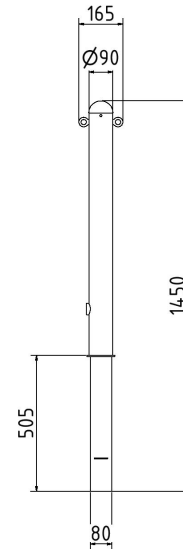

## Artikelnummer/Itemnumber: 487FB+2

Stilpoller, Stahlrohr  $\varnothing$  89 mm, mit Halbkugelkopf, herausnehmbar, mit Dreikantverschluss, mit feuerverzinkter Bodenhülse Typ 470.10, mit 2 Ösen

Ornamental bollard, steel tube  $\varnothing$  89 mm, with hemisphere head, removable, with triangular locking mechanism, with hot-dip galvanized ground socket part-no. 470.10, with 2 eyelets

### Artikelbeschreibung:

Stilpoller aus Stahlrohr  $\varnothing$  89 mm, ca. 950 mm Überflur, feuerverzinkt und anthrazitgrau (RAL 7016) beschichtet, mit Halbkugelkopf, herausnehmbar, mit Dreikantverschluss nach DIN 3223, selbsteinrastende Verriegelung, mit feuerverzinkter Bodenhülse Typ 470.10, mit 2 Ösen

### item description:

Ornamental bollard of steel tube  $\varnothing$  89 mm, approx. 950 mm above ground, hot-dip galvanized and coated anthracite grey (RAL 7016), with hemisphere head, removable, with triangular locking mechanism acc. with DIN 3223, self-engaging lock, with hot-dip galvanized ground socket part-no. 470.10, with 2 eyelets

### technical specifications:

weight: 13,50 kg/pc  
material:  
S235 JR

surface:  
hot-dip galvanized and coated anthracite grey (RAL 7016)