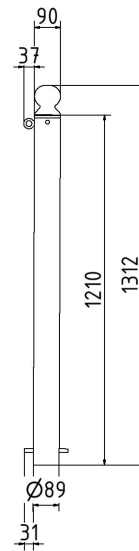

Artikelnummer/Itemnumber: 488B+1

Stilpoller, Stahlrohr \varnothing 89 mm, mit Kugelkopf,
Gesamtlänge ca. 1300 mm, mit 1 Öse

Ornamental bollard, steel tube \varnothing 89 mm, with globe
head, total length approx. 1300 mm, with 1 eyelet

Artikelbeschreibung:

Stilpoller, aus Stahlrohr \varnothing 89 mm, ca. 950 mm Überflur,
feuerverzinkt und anthrazitgrau (RAL 7016) beschichtet,
mit Kugelkopf, ortsfest, zum Einbetonieren, mit
Erdanker, Gesamtlänge ca. 1300 mm, mit 1 Öse

Technische Daten:

Gewicht: 8,00 kg/St
Material:
S235 JR

Oberfläche:
feuerverzinkt und anthrazitgrau (RAL 7016) beschichtet

item description:

Ornamental bollard, of steel tube \varnothing 89 mm, approx. 950
mm above ground, hot-dip galvanized and coated
anthracite grey (RAL 7016), with globe head, stationary,
for casting in concrete, with ground anchor, total length
approx. 1300 mm, with 1 eyelet

technical specifications:

weight: 8,00 kg/pc
material:
S235 JR

surface:
hot-dip galvanized and coated anthracite grey (RAL
7016)