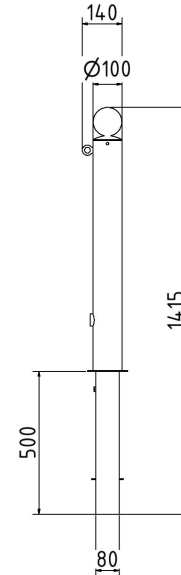

Artikelnummer/Itemnumber: 492FB+1

Stilpoller, Stahlrohr \varnothing 102 mm, mit Dreikantverschluss, mit feuerverzinkter Bodenhülse Typ 470.10, mit 1 Öse

Ornamental bollard, steel tube \varnothing 102 mm, with triangular locking mechanism, with hot-dip galvanized ground socket part-no. 470.10, with 1 eyelet

Artikelbeschreibung:

Stilpoller mit Kugelkopf, aus Stahlrohr \varnothing 102 mm, ca. 950 mm Überflur, feuerverzinkt und anthrazitgrau (RAL 7016) beschichtet, herausnehmbar, mit Dreikantverschluss nach DIN 3223, selbsteinrastende Verriegelung, mit feuerverzinkter Bodenhülse Typ 470.10, mit 1 Öse

Technische Daten:

Gewicht: 15,00 kg/St
Material:
S235 JR

Oberfläche:
feuerverzinkt und anthrazitgrau (RAL 7016) beschichtet

item description:

Ornamental bollard With globe head, of steel tube \varnothing 102 mm, approx. 950 mm above ground, hot-dip galvanized and coated anthracite grey (RAL 7016), removable, with triangular locking mechanism acc. with DIN 3223, self-engaging lock, with hot-dip galvanized ground socket part-no. 470.10, with 1 eyelet

technical specifications:

weight: 15,00 kg/pc
material:
S235 JR

surface:
hot-dip galvanized and coated anthracite grey (RAL 7016)