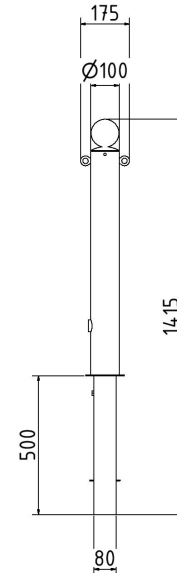

Artikelnummer/Itemnumber: 492FB+2

Stilpoller, Stahlrohr \varnothing 102 mm, mit Dreikantverschluss, mit feuerverzinkter Bodenhülse Typ 470.10, mit 2 Ösen

Ornamental bollard, steel tube \varnothing 102 mm, with triangular locking mechanism, with hot-dip galvanized ground socket part-no. 470.10, with 2 eyelets

Artikelbeschreibung:

Stilpoller mit Kugelkopf, aus Stahlrohr \varnothing 102 mm, ca. 950 mm Überflur, feuerverzinkt und anthrazitgrau (RAL 7016) beschichtet, herausnehmbar, mit Dreikantverschluss nach DIN 3223, selbsteinrastende Verriegelung, mit feuerverzinkter Bodenhülse Typ 470.10, mit 2 Ösen

Technische Daten:

Gewicht: 15,00 kg/St
Material:
S235 JR

Oberfläche:
feuerverzinkt und anthrazitgrau (RAL 7016) beschichtet

item description:

Ornamental bollard with globe head, of steel tube \varnothing 102 mm, approx. 950 mm above ground, hot-dip galvanized and coated anthracite grey (RAL 7016), removable, with triangular locking mechanism acc. with DIN 3223, self-engaging lock, with hot-dip galvanized ground socket part-no. 470.10, with 2 eyelets

technical specifications:

weight: 15,00 kg/pc
material:
S235 JR

surface:
hot-dip galvanized and coated anthracite grey (RAL 7016)