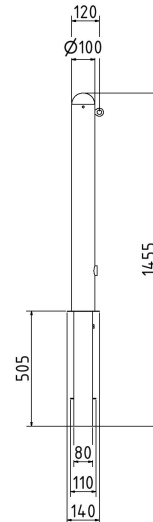

Datenblatt/ datasheet

Artikelnummer/Itemnumber: 494FB+1

Stilpoller, Stahlrohr \varnothing 102 mm, selbsteinrastende Verriegelung, mit feuerverzinkter Bodenhülse Typ 470.10, mit 1 Öse

Ornamental bollard, steel tube \varnothing 102 mm, self-engaging lock, with hot-dip galvanized ground socket part-no. 470.10, with 1 eyelet

Artikelbeschreibung:

Stilpoller mit Halbkugelkopf, aus Stahlrohr \varnothing 102 mm, ca. 950 mm Überflur, feuerverzinkt und anthrazitgrau (RAL 7016) beschichtet, herausnehmbar, mit Dreikantverschluss nach DIN 3223, selbsteinrastende Verriegelung, mit feuerverzinkter Bodenhülse Typ 470.10, mit 1 Öse

Technische Daten:

Gewicht: 15,00 kg/St
Material:
S235 JR

Oberfläche:
feuerverzinkt und anthrazitgrau (RAL 7016) beschichtet

item description:

Ornamental bollard with hemisphere head, of steel tube \varnothing 102 mm, approx. 950 mm above ground, hot-dip galvanized and coated anthracite grey (RAL 7016), removable, with triangular locking mechanism acc. with DIN 3223, self-engaging lock, with hot-dip galvanized ground socket part-no. 470.10, with 1 eyelet

technical specifications:

weight: 15,00 kg/pc
material:
S235 JR

surface:
hot-dip galvanized and coated anthracite grey (RAL 7016)