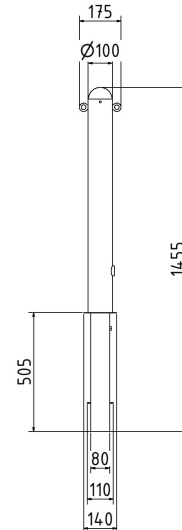

Artikelnummer/Itemnumber: 494FB+2

Stilpoller, Stahlrohr \varnothing 102 mm, mit Dreikantverschluss nach DIN 3223, mit feuerverzinkter Bodenhülse Typ 470.10, mit 2 Ösen

Ornamental bollard, steel tube \varnothing 102 mm, with triangular locking mechanism acc. with DIN 3223, with hot-dip galvanized ground socket part-no. 470.10, with 2 eyelets

Artikelbeschreibung:

Stilpoller mit Halbkugelkopf, aus Stahlrohr \varnothing 102 mm, ca. 950 mm Überflur, feuerverzinkt und anthrazitgrau (RAL 7016) beschichtet, herausnehmbar, mit Dreikantverschluss nach DIN 3223, selbsteinrastende Verriegelung, mit feuerverzinkter Bodenhülse Typ 470.10, mit 2 Ösen

Technische Daten:

Gewicht: 15,00 kg/St

Material:
S235 JR

Oberfläche:
feuerverzinkt und anthrazitgrau (RAL 7016) beschichtet

item description:

Ornamental bollard with hemisphere head, of steel tube \varnothing 102 mm, approx. 950 mm above ground, hot-dip galvanized and coated anthracite grey (RAL 7016), removable, with triangular locking mechanism, acc. with DIN 3223, self-engaging lock, with hot-dip galvanized ground socket part-no. 470.10, with 2 eyelets

technical specifications:

weight: 15,00 kg/pc

material:
S235 JR

surface:
hot-dip galvanized and coated anthracite grey (RAL 7016)