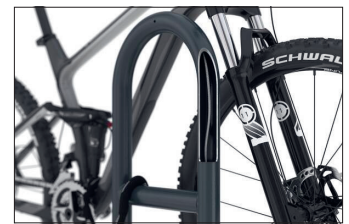

Fahrradanlehnbügel

9521 Protect

Bewährter Stand- und Schutzbügel für den Außenbereich

Unser Stand- und Schutzbügel 9521 Protect schützt nicht nur alle Fahrräder, sondern auch Grünflächen, Parkanlagen oder Bäume, im öffentlichen Raum oder privat.

Artikelnummer	EAN	Breite	Höhe	Tiefe
105900129	4250366537771	350 mm	800 mm	48 mm

Einstellplätze	2
Farbe	RAL 7016 - Anthrazitgrau
Knierohr	Ja
Konstruktion	Fertig geschweißt
Material	Stahl
Art der Montage	Bodenmontage
Anzahl der Seiten	Zweiseitig

Klassischer, tausendfach bewährter Anlehnbügel zur Bodenmontage aus korrosionsgeschütztem stabilem Stahlrohr mit vielfältigem Nutzen. Als funktionales Stadtmobiliar an Grünanlagen, Park- und anderen Verkehrsflächen oder zum Schutz einzelner Bäume sowie vor Eingängen und an Garagen privater Grundstücke – überall bietet der 9521 Protect komfortable und sichere

Abstellplätze für Fahrräder aller Art oder Anhänger. An seinem Knierohr können Fahrräder besonders leicht angeschlossen werden. Das integrierte Stahlseil verhindert ein Durchtrennen des Anlehnbügels und schützt auch gegen gut ausgerüstete Diebe optimal. In Spielstraßen verhindert er hässliche Fahrradhalten und entschleunigt den Verkehr.