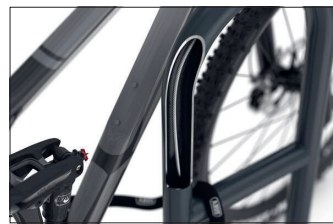

Fahrradanlehnbügel

9521 Protect

Bewährter Stand- und Schutzbügel für den Außenbereich

Unser Stand- und Schutzbügel 9521 Protect schützt nicht nur alle Fahrräder, sondern auch Grünflächen, Parkanlagen oder Bäume, im öffentlichen Raum oder privat.

Artikelnummer	EAN	Breite	Höhe	Tiefe
105900129	4250366537771	350 mm	800 mm	48 mm

Einstellplätze	2
Farbe	RAL 7016 - Anthrazitgrau
Knierohr	Ja
Konstruktion	Fertig geschweißt
Material	Stahl
Art der Montage	Bodenmontage
Anzahl der Seiten	Zweiseitig

Klassischer, tausendfach bewährter Anlehnbügel zur Bodenmontage aus korrosionsgeschütztem stabilem Stahlrohr mit vielfältigem Nutzen. Als funktionales Stadtmobiliar an Grünanlagen, Park- und anderen Verkehrsflächen oder zum Schutz einzelner Bäume sowie vor Eingängen und an Garagen privater Grundstücke – überall bietet der 9521 Protect komfortable und sichere

Abstellplätze für Fahrräder aller Art oder Anhänger. An seinem Knierohr können Fahrräder besonders leicht angeschlossen werden. Das integrierte Stahlseil verhindert ein Durchtrennen des Anlehnbügels und schützt auch gegen gut ausgerüstete Diebe optimal. In Spielstraßen verhindert er hässliche Fahrradhalten und entschleunigt den Verkehr.